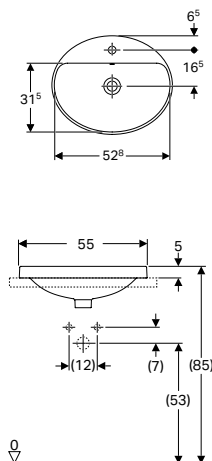

Seria VARIFORM **numer** 500.720.01.6