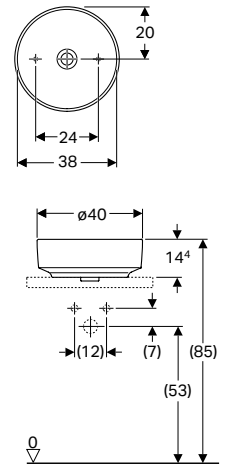

Seria **numer**
VARIFORM 500.768.01.6