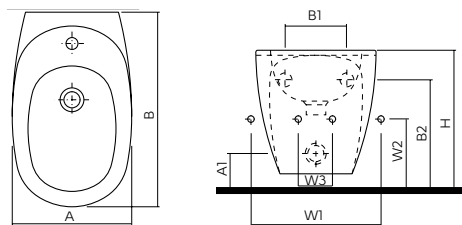

BIDETY WISZĄCE

Seria	numer	A	B	A1	B1	B2	W1	W2	W3	H
EGO by CITTERIO	K15100000	350	570	100	180	315	380	200	100	400
LIFE!	M25100000	350	540	140	180	325	-	260	80	415
TRAFFIC	L95100000	350	540	120	180	320	260	158	80	400
MODO	L35100000	350	540	130	180	320	-	230	100	410
STYLE	L25100000	356	510	132	180	310	340	220	100	400
NOVA PRO	M35100000	350	530	120	180	320	320	230	80	400
NOVA PRO	M35103000	350	530	120	180	320	320	230	80	400
NOVA PRO	M35104000	350	480	120	180	320	320	230	80	400
REKORD	K95100000	360	530	120	180	320	-	220	140	400