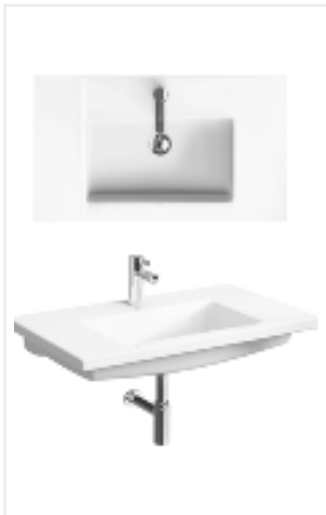

Do kompletowania z szafką Twins

Umywalka z misą prostokątną
z otworem, z przelewem
60 x 46 cm,
L51160000, cena 390 zł

Do kompletowania z szafką Twins

Umywalka meblowa z niskim rantem
z otworem, z przelewem
50 x 46 cm,
L51950000, cena 417 zł
mocowana na śrubach

Do kompletowania z szafką Twins

Umywalka meblowa z niskim rantem
z otworem, z przelewem
60 x 46 cm,
L51960000, cena 480 zł
mocowana na śrubach

Do kompletowania z szafką Twins

Umywalka meblowa z niskim rantem
z otworem, z przelewem
80 x 46 cm,
L51980000, cena 632 zł
mocowana na śrubach