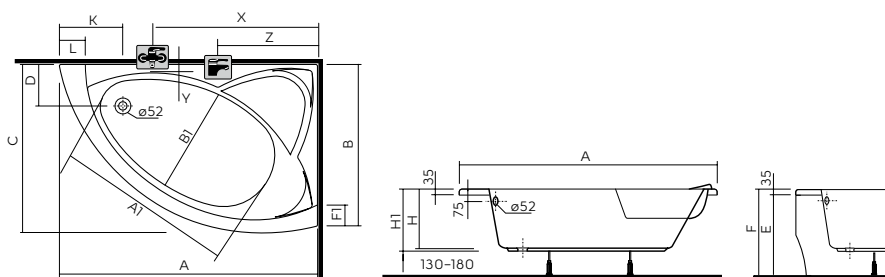

WANNY ASYMETRYCZNE

Seria	typ	numer	A	B	A1	B1	C	H	H1	D	E	F	K	L	F1	X	Y	Z
CLARISSA	prawa lewa	XWA0860000 XWA0861000	1600	1000	1065	500	-	450	470	330	580	615	310	-	100	1100	100	1100
CLARISSA	prawa lewa	XWA0870000 XWA0871000	1700	1050	1150	545	-	450	470	330	580	615	310	-	100	1150	100	1150
ELIPSO	prawa lewa	XWA0640000 XWA0641000	140	1000	1000	565	-	440	460	300	570	605	270	-	60	900	60	920
ELIPSO	prawa lewa	XWA0850000 XWA0851000	1500	1000	1050	570	-	440	460	300	570	605	270	-	60	1000	60	920
ELIPSO	prawa lewa	XWA0660000 XWA0661000	1600	1000	1150	550	-	440	460	300	570	605	270	-	60	1050	60	1020
NEO PLUS	prawa lewa	XWA0740000 XWA0741000	1400	1000	1000	540	1030	440	460	270	570	605	385	125	70	900	60	600
NEO PLUS	prawa lewa	XWA0750000 XWA0751000	1500	1000	1050	560	1030	440	460	270	570	605	405	125	70	1050	60	600
NEO PLUS	prawa lewa	XWA0760000 XWA0761000	1600	1000	1100	623	1030	440	460	270	570	605	425	125	70	1100	60	660
SPLIT	prawa lewa	XWA1650000 XWA1651000	1500	800	944	450	534	420	440	299	550	585	534	110	100	534	80	420
SPLIT	prawa lewa	XWA1660000 XWA1661000	1600	900	1046	512	586	420	440	318	550	585	586	110	100	586	80	470
SPLIT	prawa lewa	XWA1670000 XWA1671000	1700	900	1130	519	636	420	440	315	550	585	636	110	100	636	80	470
ACAT	prawa lewa	XWA0950000 XWA0951000	1500	915	1074	637	1000	435	455	315	570	605	300	-	20	1020	20	◆

- w narożniku przy odpływie