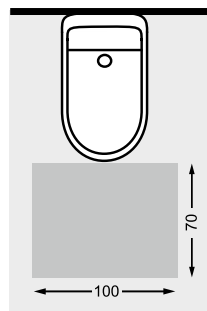

POWIERZCHNIE FUNKCJONALNE WYPOSAŻENIA ŁAZIENEK

Bidet

Pisuar

Wymiary podano w cm