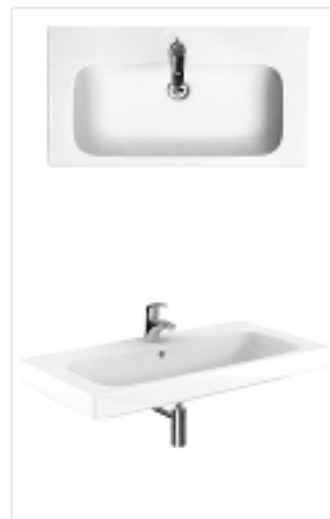

Umywalka
z otworem, z przelewem
100 x 48,5 cm, L31900000, cena 993 zł

Kompletowanie z szafką Modo.