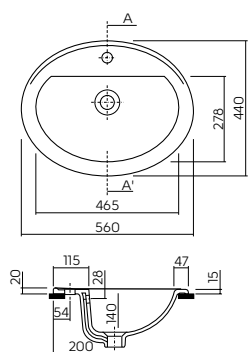

Seria NOVA TOP **numer** 1517000