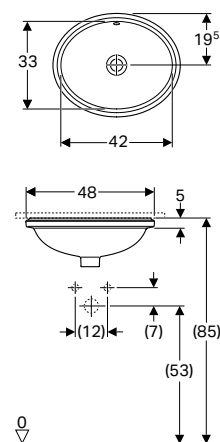

Seria **numer**
VARIFORM 500.748.01.6