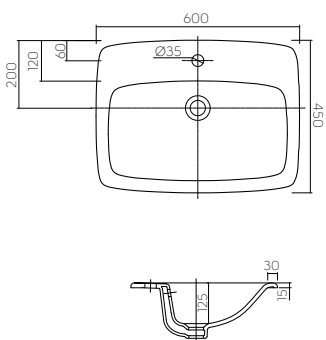

Seria NOVA PRO **numer** M31861000