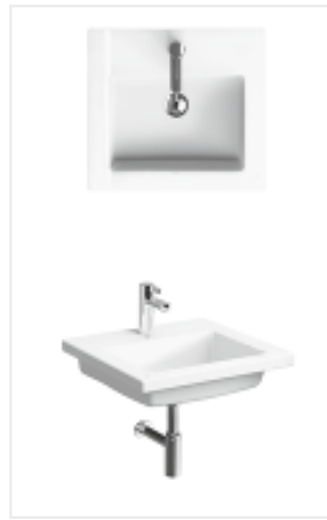

Do kompletowania z szafką Twins

Umywalka z misą prostokątną
z otworem, z przelewem
60 x 46 cm,
L51160000, cena 390 zł

Do kompletowania z szafką Twins

Umywalka meblowa z niskim rantem
z otworem, z przelewem
50 x 46 cm,
L51950000, cena 417 zł
mocowana na śrubach