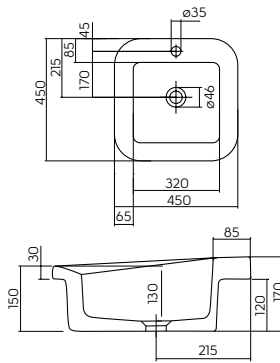

Seria **numer**
COCKTAIL L31846000