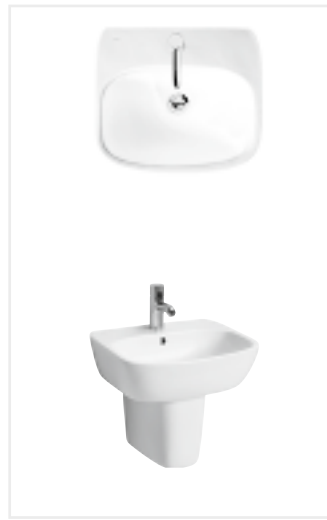

Umywalka
z otworem, z przelewem
50 x 44 cm, L21950000, cena 320 zł
55 x 45 cm, L21955000,
cena 342 zł
Półpostument
L27100000, cena 284 zł