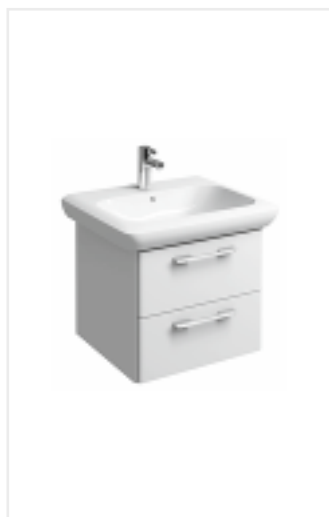

Szafka wisząca podumywalkowa
49,4 x 42,7 x 43,4 cm
biały połysk, 89455000
ciepły szary, 89465000
cena 1545 zł

Kompletowanie z umywalką M21160000