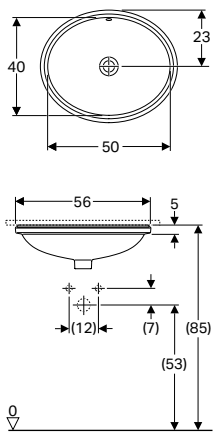

Seria numer
VARIFORM 500.752.01.6