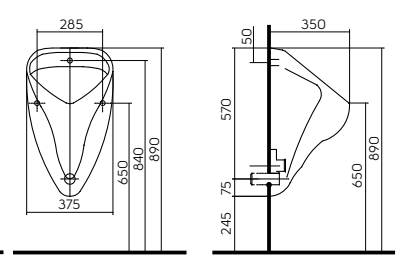

Seria numer
ALEX 66000000