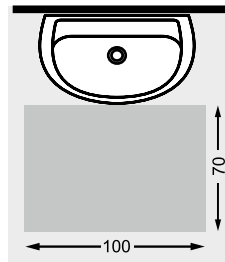

POWIERZCHNIE FUNKCJONALNE WYPOSAŻENIA ŁAZIENEK

Umywalka

Pisuar

Wymiary podano w cm