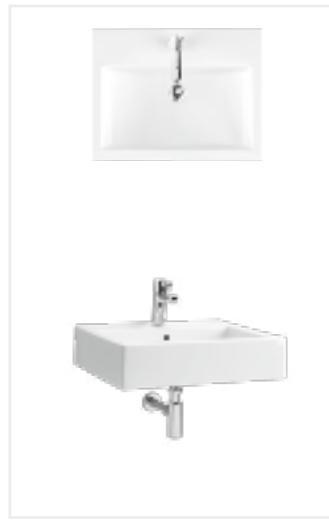

Umywalka z misą prostokątną
z otworem, z przelewem
60 x 46 cm,
L51160000, cena 390 zł

Do kompletowania z szafką Twins