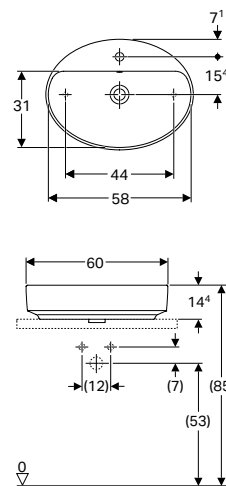

Seria **numer**
VARIFORM 500.772.01.6