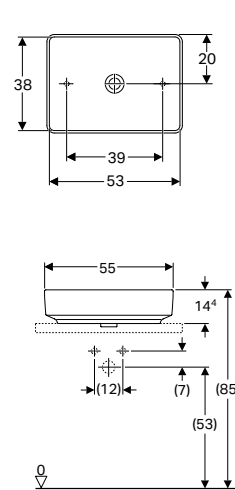

Seria **numer**
VARIFORM 500.779.01.6