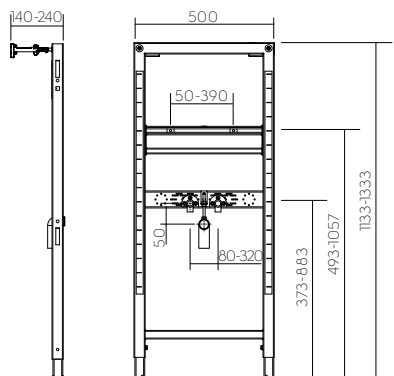

Seria DO UMYWALKI **numer** 99402000