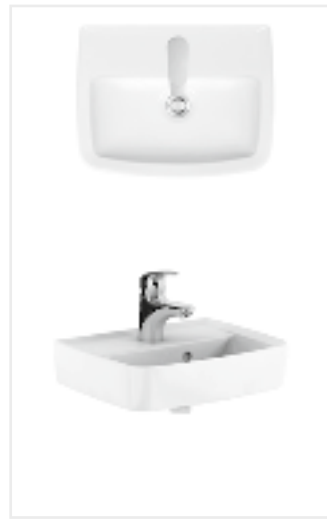

Umywalka meblowa
z otworem, z przelewem
40 x 31 cm, K91942000, cena 170 zł
50 x 38 cm, K91952000, cena 223 zł
60 x 45 cm, K91962000, cena 276 zł

Kompletowanie z szafką Rekord