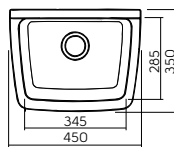

Seria numer
BOSTON K21146000