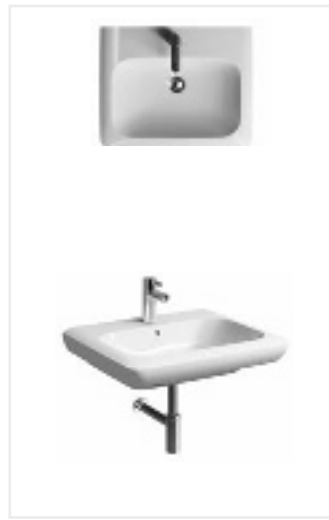

Umywalka
z otworem, z przelewem
60 x 48 cm,
M21160000, cena 539 zł

Kompletowanie z szafką Life!
lub półpostumentem.

Półpostument,
M27100000, cena 346 zł