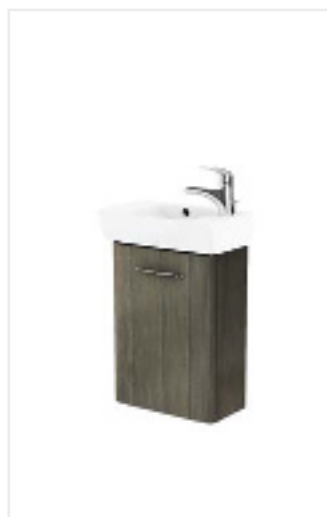

Zestaw łazienkowy 45 cm
Umywalka prostokątna 45 cm
Szafka wisząca podumywalkowa
39,6 x 55,7 x 20,1 cm

biały połysk, M39003000
szary jesion, M39009000
cena 539 zł

Nóżki chrom (2 szt.)
99428000, cena 74 zł
Nóżki białe (2 szt.)
99439000, cena 38 zł