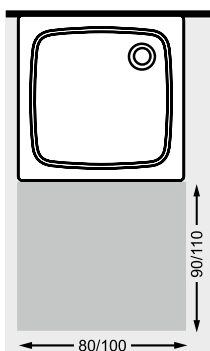

POWIERZCHNIE FUNKCJONALNE WYPOSAŻENIA ŁAZIENEK

Pisuar

Brodzik

Wymiary podano w cm