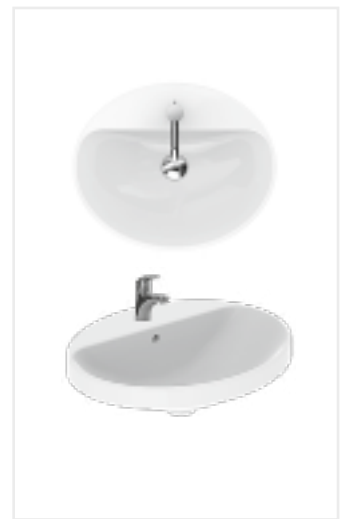

Umywalka owalna
wpuszczana w blat, z otworem,
z przelewem
500.720.01.6cena 397 zł

W komplecie szablon montażowy

Produkt dostępny od czerwca 2018 r.