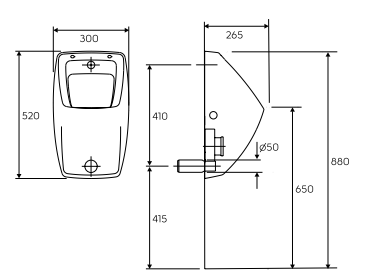

Seria numer
PAREO 26000000