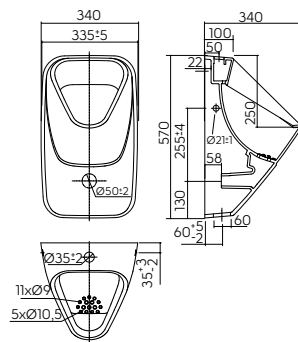

Seria numer
Pisuar NOVA PRO M36010000