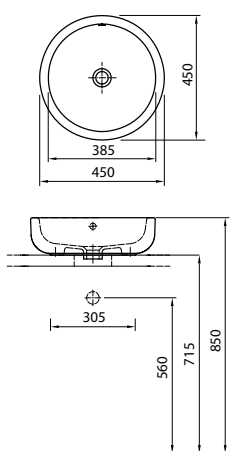

Seria numer
NOVA TOP 61846000

UMYWALKI STAWIANE NA BLAT

Seria numer
OVUM by A. CITTERO L41660000

Seria numer
EGO by A. CITTERIO K12145000

Seria numer
PUNTO K21645000

Seria numer
COCKTAIL L31645000

Seria **numer**
COCKTAIL L31646000