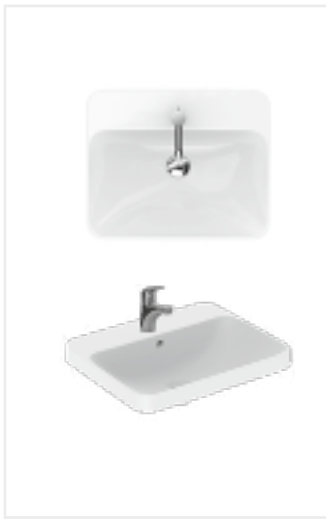

W komplecie szablon montażowy

Produkt dostępny od czerwca 2018 r.

Umywalka prostokątna Variform,
wpuszczana w blat, bez otworu,
z przelewem
55 cm
500.736.01.6, cena 336 zł

W komplecie szablon montażowy

Produkt dostępny od czerwca 2018 r.

Umywarka prostokątna Variform,
wpuszczana w blat, z otworem,
z przelewem
55 cm
500.740.01.6, cena 336 zł

W komplecie szablon montażowy

Produkt dostępny od czerwca 2018 r.

Umywarka okrągła Variform,
stawiana na blat, bez otworu,
bez przelewu
40 cm
500.768.01.6, cena 697 zł