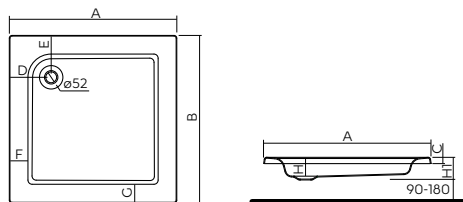

BRODZIKI KWADRATOWE

Seria	numer	A	B	H	H1	D	E	F	G	ø	C
STANDARD PLUS	XBK1580000	800	800	90	110	200	200	89	89	52	35
STANDARD PLUS	XBK1590000	900	900	90	110	200	200	89	89	52	35
GŁĘBOKI	XBK0380000	800	800	210	230	220	220	60	60	52	35
GŁĘBOKI	XBK0390000	900	900	210	230	200	200	60	60	52	35
PACYFIK	XBK0780000	795	795	45	60	400	150	50	50	90	30
PACYFIK	XBK0790000, XBK0790101	895	895	45	60	450	150	50	50	90	30
PACYFIK	XBK0710000, XBK0710101	1000	1000	30	56	500	150	50	50	90	30