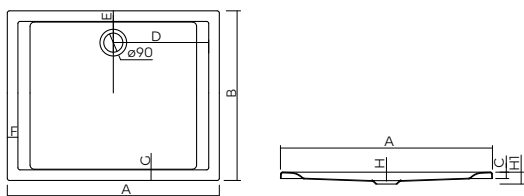

BRODZIKI PROSTOKĄTNE

Seria	numer	A	B	H	H1	D	E	F	G	ø	C
PACYFIK	XBP0718000, XBP0718101	1000	800	30	56	500	150	50	50	90	30
PACYFIK	XBP0719000, XBP0719101	1000	900	30	56	500	150	50	50	90	30
PACYFIK	XBP0780000, XBP0780101	1200	800	30	56	600	150	50	50	90	30
PACYFIK	XBP0729000, XBP0729101	1200	900	40	60	540	150	60	50	90	30
PACYFIK	XBP0749000, XBP0749101	1400	900	40	60	540	150	60	50	90	30