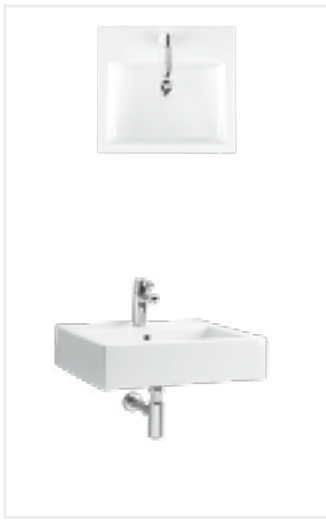

Umywalka z misą prostokątną
z otworem, z przelewem
50 x 46 cm,
L51150000, cena 348 zł

Do kompletowania z szafką Twins