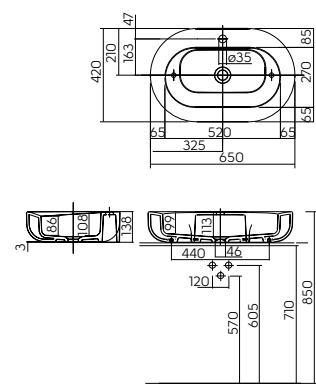

Seria **numer**
COCKTAIL L31665000