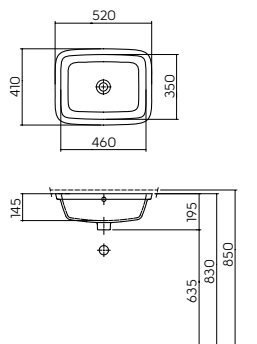

UMYWALKI PODBLATOWE

Seria **numer**
STYLE L21846000