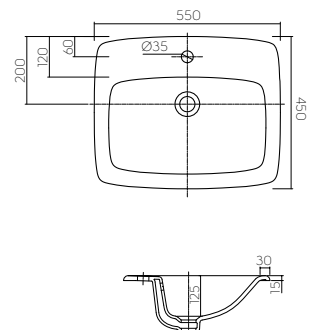

Seria NOVA PRO **numer** M31856000