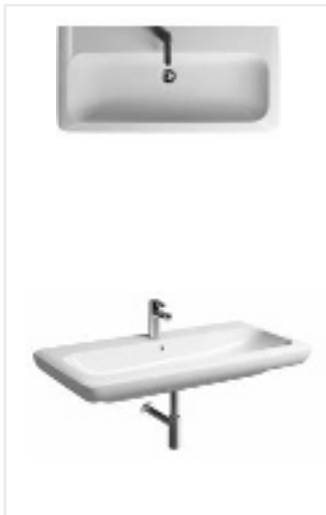

Umywalka
z otworem, z przelewem
100 x 48 cm,
M21110000, cena 1364 zł

Kompletowanie z szafką Life!
lub półpostumentem.

Półpostument,
M27100000, cena 346 zł