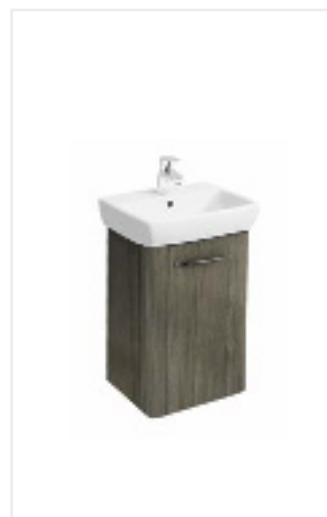

Zestaw łazienkowy 45 cm
Umywalka prostokątna 45 cm
Szafka wisząca podumywalkowa
37,6 x 55,7 x 29,9 cm

biały połysk, M39024000
szary jesion, M39026000
cena 664 zł

Nóżki chrom (2 szt.)
99428000, cena 74 zł
Nóżki białe (2 szt.)
99439000, cena 38 zł