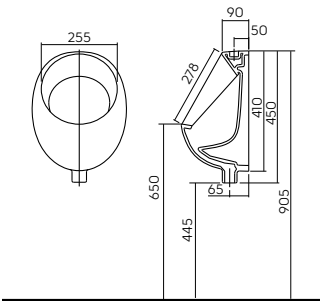

Seria numer
NOVA PRO PICO K26011000