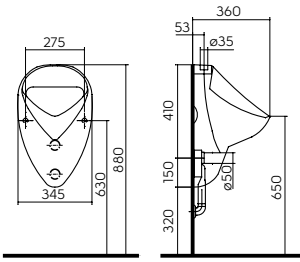

PISUARY

Seria numer
FELIX 26011000