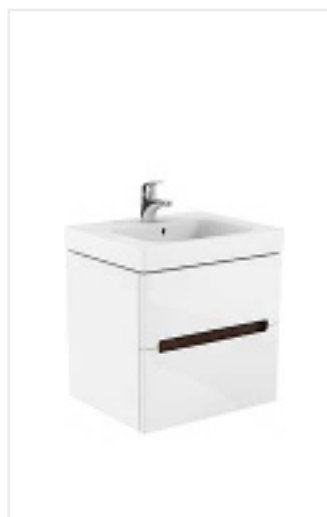

Szafka wisząca podumywalkowa
59 x 55 x 47,9 cm
biały połysk, 89425000, cena 1059 zł

W komplecie wnętrze uchwyty – chrom

Opcjonalnie wnętrze uchwyty
wenge, 99552000, cena 32 zł
jasny dąb, 99554000, cena 32 zł

Nóżki (2 szt.)
99301000, cena 14 zł

Kompletowanie z umywalką L31960000