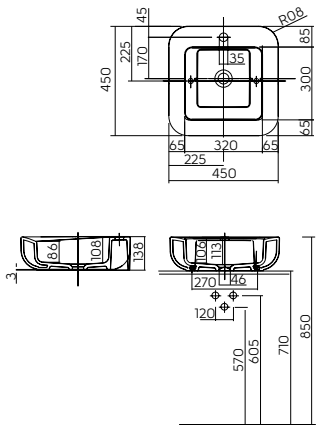

Seria numer
NOVA TOP 61846000

UMYWALKI STAWIANE NA BLAT

Seria numer
OVUM by A. CITTERO L41660000

Seria numer
EGO by A. CITTERIO K12145000

Seria numer
PUNTO K21645000

Seria numer
COCKTAIL L31645000

Seria **numer**
COCKTAIL L31646000