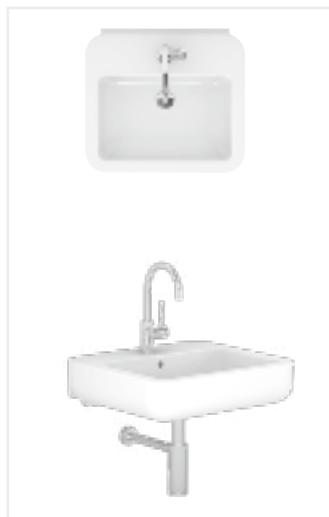

Umywalka
z otworem, z przelewem
60 x 54,4 cm,
K11162000, cena 604 zł
65 x 54,4 cm,
K11165000, cena 833 zł