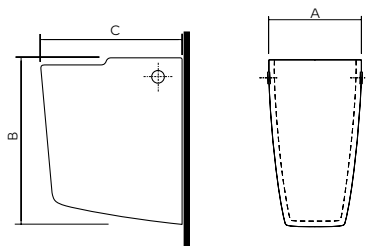

PÓŁPOSTUMENTY

Seria	numer	A	B	C	Do umywalk
LIFE!	M27100000	225	325	305	M21160000, M21180000, M21100000, M21010000, M21510000, M21130000, M21030000, M21530000
TRAFFIC	L97100000	225	325	300	L91155000, L91160000, L91165000, L91170000, L91161000, L91175000, L91190000, L91590000, L91090000, L91120, L91520, L91020, L91521, L91921
STYLE	L27100000	225	325	300	L21950000, L21955000, L21960000, L21970000, L21765000, L21766000
NOVA PRO JUNIOR	99005000/99006000	120	240	116	61150000
NOVA PRO	M37100000	276	320	285	M31150000, M31050000, M31155000, M31055000, M31160000, M31151000, M31051000, M31160000, M31161000
REKORD	K97100000	242	320	290	K91150000, K91050000, K91155000, K91055000, K91160000, K91060000, K91962000
IDOL	77100000	260	305	305	M11150000, M11050000, M11155000, M11055000, M11160000, M11060000