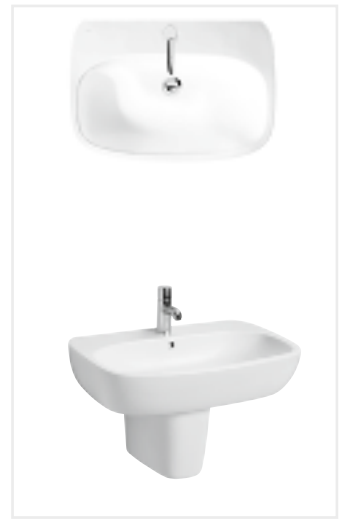

STYLE

CECHY CHARAKTERYSTYCZNE

Krótką miską wiszącą (51 cm) to idealne rozwiązanie do małych łazienek, gdzie liczy się każdy centymetr

Wygodne, **szerokie powierzchnie odkładcze umywalek** to miejsce na podręczne przybory toaletowe

Rimfree®

Miski wisząca i kompaktowa Rimfree® bez wewnętrznego kołnierza to rozwiązanie spełniające ponadprzeciętne wymagania higieniczne

1. Miska wisząca, L23100000
2. Deska wolnoopadająca, L20112000
3. Przycisk spłukujący Cameleon, 94155002
4. Bidet wiszący, L25100000
5. Umywalka 50 cm, L21950000
6. Umywalka asymetryczna prawa 45 cm, L22145000

Umywalka
z otworem po prawej stronie, z przelewem
36 x 26 cm, L22136000,
cena 240 zł

Umywalka narożna
z otworem, z przelewem
37 x 50 cm, L21750000,
cena 292 zł

Umywalka
z otworem, z przelewem
50 x 44 cm, L21950000, cena 320 zł
55 x 45 cm, L21955000,
cena 342 zł
Półpostument
L27100000, cena 284 zł