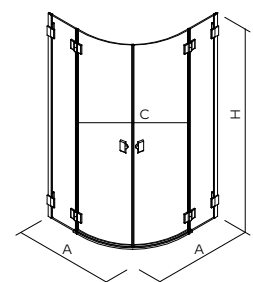

KABINY PÓŁOKRĄGŁE Z DRZWIAMI SKRZYDŁOWYMI

Seria	numer	Z*	A	H	C
NEXT	HKPF80222003	770-788	800	1950	770
NEXT	HKPF90222003	870-888	900	1950	840

Z* - zakres regulacji