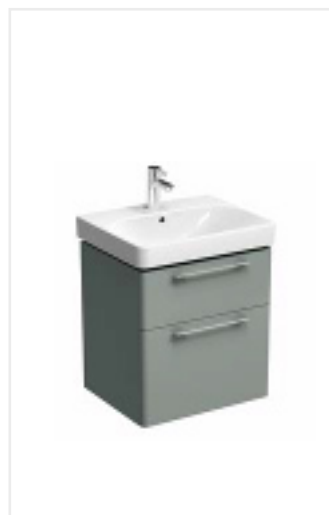

Szafka wisząca podumywalkowa
56,8 x 62,5 x 46,1 cm
biały połysk, 89433000
platynowy połysk, 89434000
dąb szary, 89525000
jesion bielony, 89502000
antracyt mat, 89531000
cena 1113 zł

Kompletowanie z umywalką L91161000