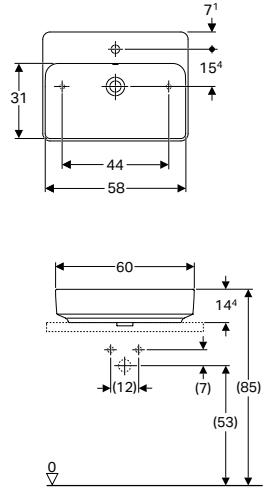

Seria **numer**
VARIFORM 500.780.01.6