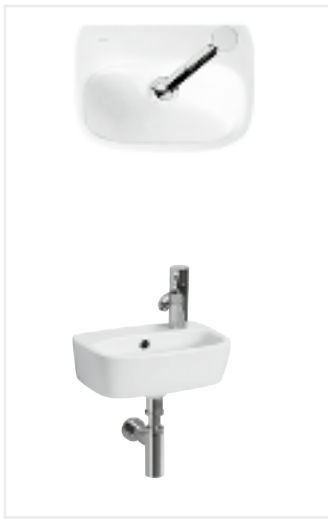

STYLE

CECHY CHARAKTERYSTYCZNE

Krótką miską wiszącą (51 cm) to idealne rozwiązanie do małych łazienek, gdzie liczy się każdy centymetr

Wygodne, **szerokie powierzchnie odkładcze umywalek** to miejsce na podręczne przybory toaletowe

Rimfree®

Miski wisząca i kompaktowa Rimfree® bez wewnętrznego kołnierza to rozwiązanie spełniające ponadprzeciętne wymagania higieniczne

1. Miska wisząca, L23100000
2. Deska wolnoopadająca, L20112000
3. Przycisk spłukujący Cameleon, 94155002
4. Bidet wiszący, L25100000
5. Umywalka 50 cm, L21950000
6. Umywalka asymetryczna prawa 45 cm, L22145000