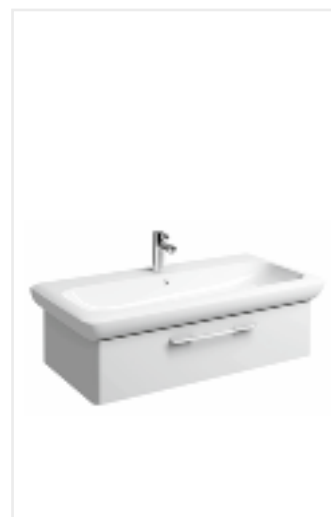

Szafka wisząca podumywalkowa
90 x 21,9 x 43,4 cm
biały połysk, 89459000
ciepły szary, 89469000
cena 1545 zł

Kompletowanie z umywalką M21110,
M21010000, M21510000