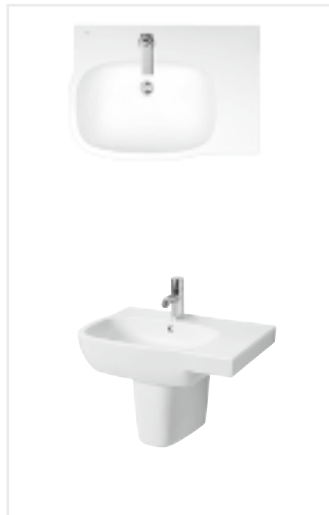

Rimfree®

Miski wisząca i kompaktowa Rimfree® bez wewnętrznego kołnierza to rozwiązanie spełniające ponadprzeciętne wymagania higieniczne

1. Miska wisząca, L23100000
2. Deska wolnoopadająca, L20112000
3. Przycisk spłukujący Cameleon, 94155002
4. Bidet wiszący, L25100000
5. Umywalka 50 cm, L21950000
6. Umywalka asymetryczna prawa 45 cm, L22145000

Umywalka
z otworem po prawej stronie, z przelewem
36 x 26 cm, L22136000,
cena 240 zł

Umywalka narożna
z otworem, z przelewem
37 x 50 cm, L21750000,
cena 292 zł

Umywalka
z otworem, z przelewem
50 x 44 cm, L21950000, cena 320 zł
55 x 45 cm, L21955000,
cena 342 zł
Półpostument
L27100000, cena 284 zł

Umywalka
z otworem, z przelewem
60 x 46 cm, L21960000, cena 359 zł
70 x 48 cm, L21970000,
cena 443 zł
Półpostument
L27100000, cena 284 zł

Umywalka asymetryczna, prawa
z otworem, z przelewem
45 x 35 cm, L22145000,
cena 283 zł