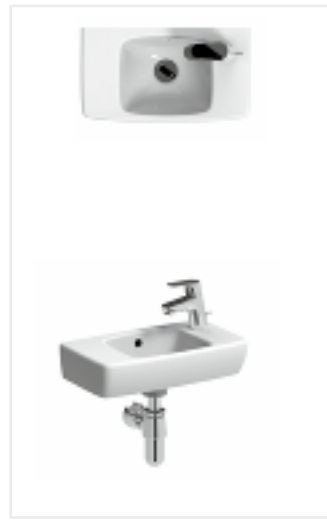

Umywalka prostokątna,
z przelewem, 45 x 25 cm
z otworem po prawej stronie,
M32247000, cena 180 zł