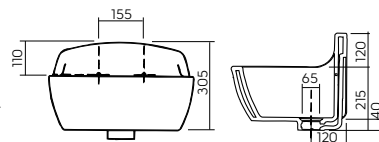

Seria numer
BOSTON K21161000