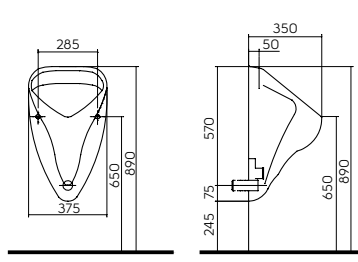

Seria numer
ALEX 66010000