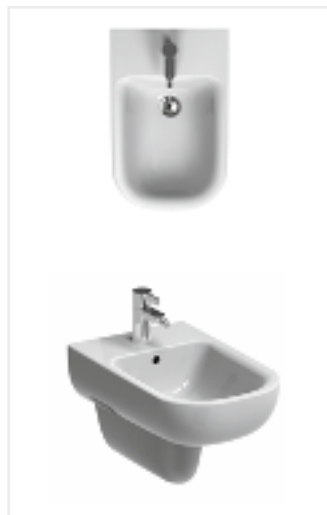

Bidet wiszący
L95100000, cena 636 zł