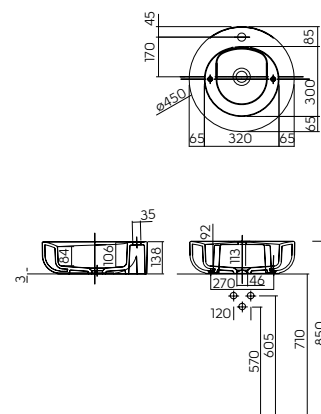

Seria numer
NOVA TOP 61846000

UMYWALKI STAWIANE NA BLAT

Seria numer
OVUM by A. CITTERO L41660000

Seria numer
EGO by A. CITTERIO K12145000

Seria numer
PUNTO K21645000

Seria numer
COCKTAIL L31645000

Seria **numer**
COCKTAIL L31646000