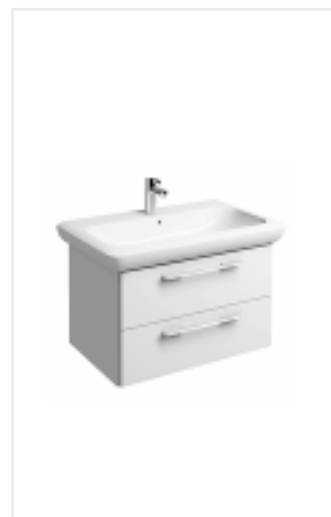

Szafka wisząca podumywalkowa
70 x 42,7 x 43,4 cm
biały połysk, 89458000
ciepły szary, 89468000
cena 1727 zł

Kompletowanie z umywalką M21180000