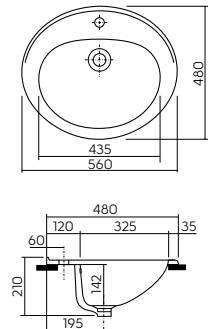

Seria NOVA **numer** 21856000