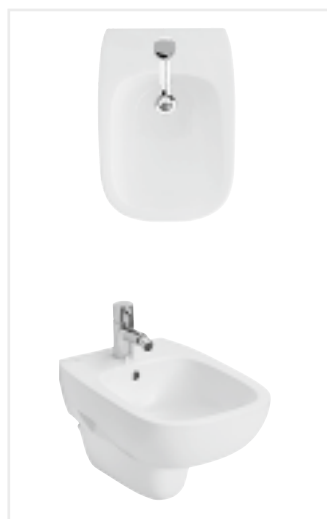

Bidet wiszący
L25100000, cena 801 zł