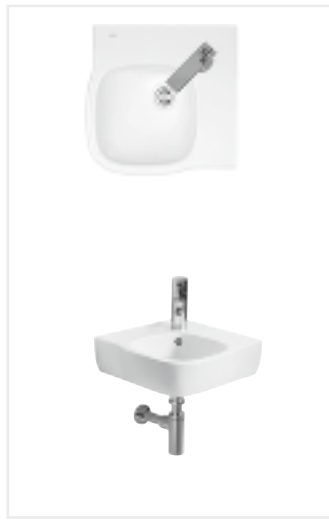

Umywalka narożna
z otworem, z przelewem
37 x 50 cm, L21750000,
cena 292 zł