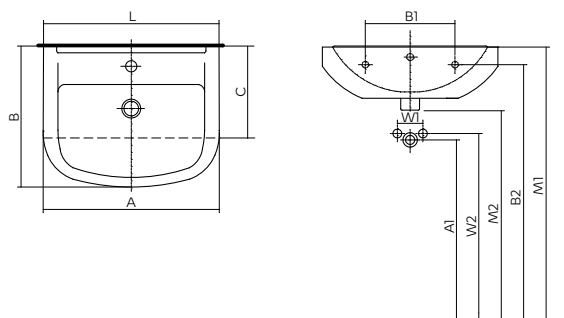

UMYWALKI MEBLOWE

seria	numer	A	B	L	A1	A1	C	B1	B2	M1	M2	W1	W1	W2
TRAFFIC	L92145000	450	360	448	560	600	330	180	795	850	690	-	100	675
TRAFFIC	L91161000	600	480	596	560	600	440	280	795	850	690	80	100	675
TRAFFIC	L91175000	747	480	746	560	600	440	280	795	850	680	80	100	675
TRAFFIC	L91190000	900	480	896	560	600	440	280/540	795	850	680	80	100	675
TRAFFIC	L91590000	900	480	896	560	600	440	280/540	795	850	680	-	80	660*
TRAFFIC	L91120000	1200	480	1196	560	600	440	280/840	795	850	685	80	100	675
TRAFFIC	L91520000	1200	480	1196	560	600	440	280/840	795	850	685	-	100*	675*
TRAFFIC	L91521000	1200	480	1196	560	600	440	360/920	795	850	685	80	100*	675*
REKORD	K91942000	400	310	388	560	600	-	200	-	850	-	-	120	580
REKORD	K91952000	500	380	488	560	600	-	200	-	850	-	-	120	580
REKORD	K91962000	600	450	588	560	600	-	280	-	850	-	-	120	580
SOLO	72942000	400	330	360	560	600	220	155	795	850	680	-	120	580
SOLO	71950000	500	420	-	560	600	272	240	790	850	680	-	120	600

* umywalka z dwoma otworami