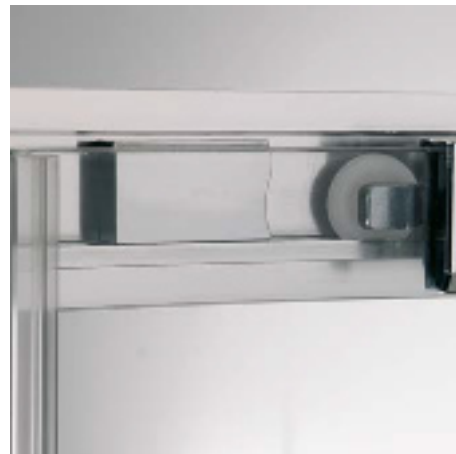

Odbojniki z wbudowaną sprężyną

Innowacyjny system Quick Fix – proste i szybkie mocowanie profili poprzecznych

Podwójne **łożyskowane kółka**

System wypinania i wyjmowania drzwi

GEO 6

1. Kabina półokrągła 90 cm, drzwi rozsuwane, szkło Prismatic, GKPC90205003 (A+B)
2. Brodzik półokrągły Pacyfik 90 x 90 cm, XBN0790000