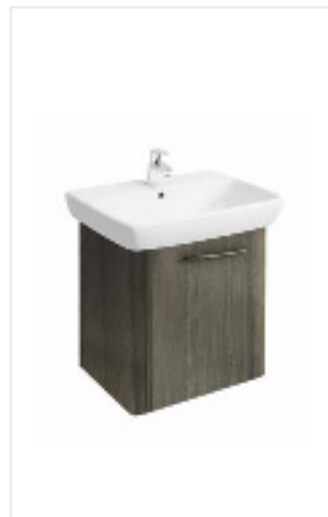

Zestaw łazienkowy 65 cm
Umywalka prostokątna 65 cm
Szafka wisząca podumywalkowa
54,4 x 55,7 x 42,1 cm

biały połysk M39025000
szary jesion M39027000
cena 851 zł

Nóżki chrom (2 szt.)
99428000, cena 74 zł
Nóżki białe (2 szt.)
99439000, cena 38 zł