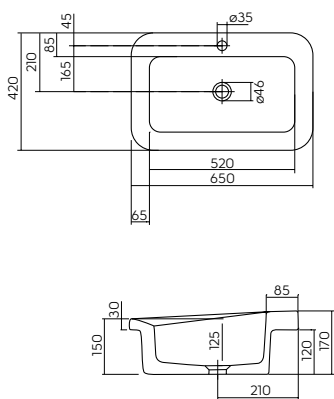

Seria **numer**
COCKTAIL L31866000