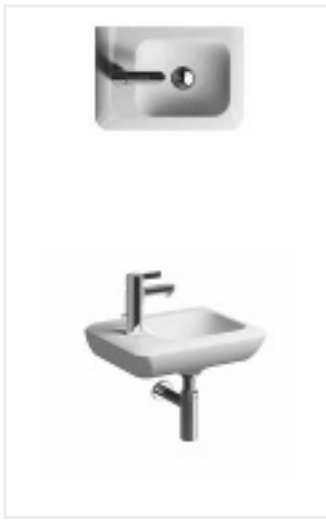

Umywalka
bez przelewu
40 x 28 cm
z otworem po prawej stronie,
M22440000, cena 432 zł
z otworem po lewej stronie,
M22441000, cena 432 zł

Kompletowanie z szafką Life!