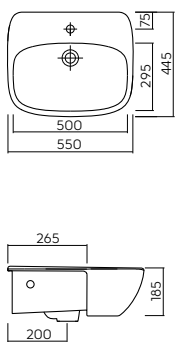

Seria **numer**
STYLE L21855000