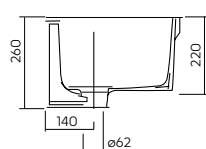

Seria numer
SWING K21153000