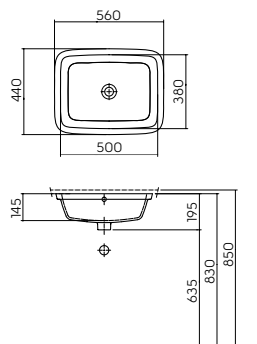

Seria **numer**
STYLE L21850000