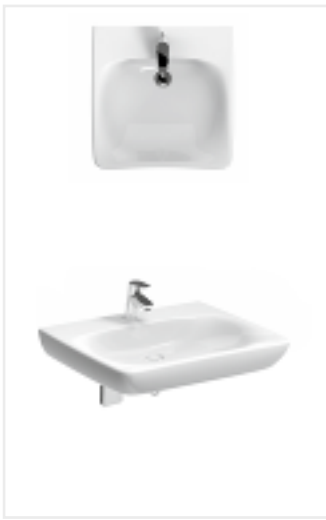

Umywalka dla osób niepełnosprawnych, z otworem z przelewem
55 x 55 cm, M38155000, cena 326 zł
65 x 55 cm, M38165000, cena 379 zł
bez przelewu
55 x 55 cm, M38455000, cena 326 zł
65 x 55 cm, M38465000, cena 379 zł