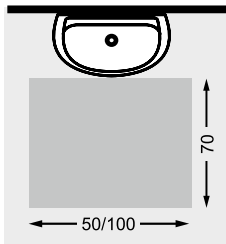

POWIERZCHNIE FUNKCJONALNE WYPOSAŻENIA ŁAZIENEK

Umywalka