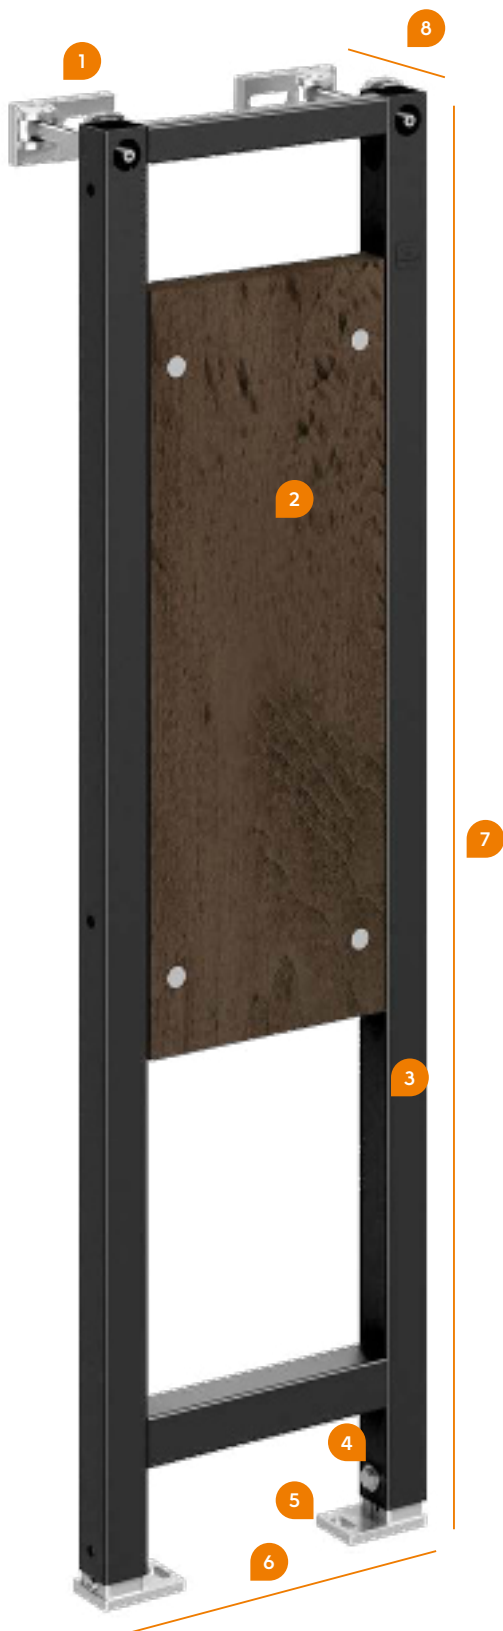

STELAŻ TECHNIC **GT** DO UCHWYTÓW I PORĘCZY DLA OSÓB NIEPEŁNOSPRAWNYCH

nr 99405000, cena 549 zł

OSPRZĘT

solidna płyta montażowa

wykonana z materiałów wilgocioodpornych

2 możliwość wykorzystania również do montażu wielkogabarytowych umywalk i mebli

możliwość montażu przy umywalce lub WC

KONSTRUKCJA

1 szybki i łatwy montaż Quick Fix - montaż standardowy lub narożny

3 solidna i wytrzymała konstrukcja przetestowana pod obciążeniem 150 kg

4 hamulce wysokości - łatwy montaż przez jedną osobę

5 stopy kompatybilne z profilami do zabudowy kartonowo-gipsowej

6 szerokość 30 cm

7 wysokość 113-133 cm

8 głębokość 14-24 cm