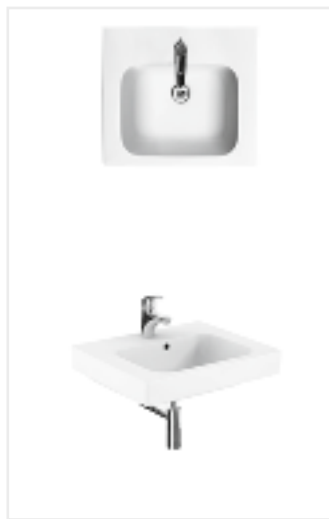

Umywalka
z otworem, z przelewem
60 x 48,5 cm, L31960000, cena 385 zł

Kompletowanie z szafką Modo.