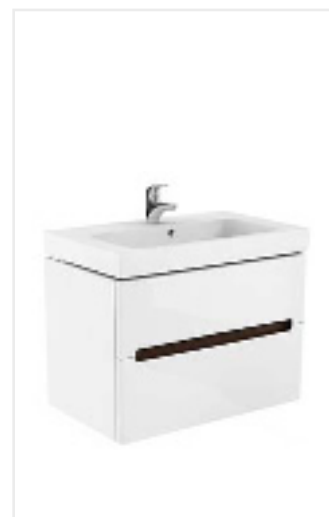

Szafka wisząca podumywalkowa
79 x 55 x 47,9 cm
biały połysk, 89426000, cena 1272 zł

W komplecie wnętrze uchwyty – chrom

Opcjonalnie wnętrze uchwyty
wenge, 99555000, cena 34 zł
jasny dąb, 99557000, cena 34 zł

Nóżki (2 szt.)
99301000, cena 14 zł

Kompletowanie z umywalką L31980000