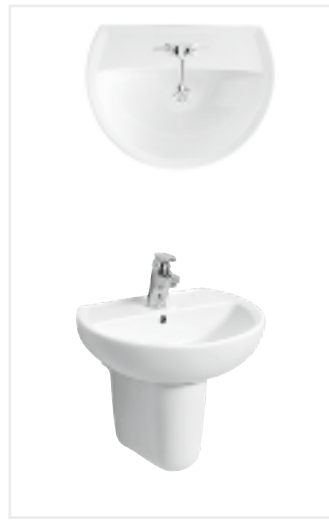

Umywalka
z otworem, z przelewem
50 x 41 cm, K91150000, cena 118 zł
55 x 42 cm, K91155000, cena 130 zł
60 x 45,5 cm, K91160000, cena 151 zł
bez otworu, z przelewem
50 x 41 cm, K91050000, cena 118 zł
55 x 42 cm, K91055000, cena 130 zł
60 x 45,5 cm, K91060000, cena 151 zł
Półpostument
K97100000, cena 123 zł