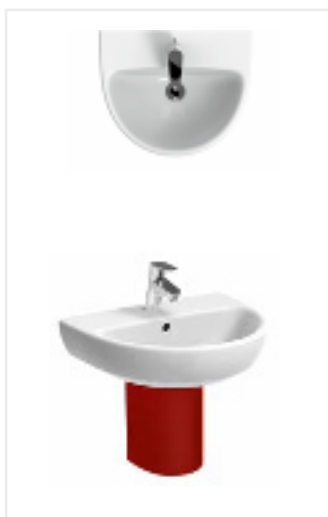

Ochrona antybakteryjna deski to skuteczne rozwiązanie problemów z utrzymaniem czystości

Umywalka owalna
z otworem, z przelewem
50 x 41 cm, M31150000, cena 193 zł

Ostona stalowa
chromowana, 99005000, cena 138 zł
czerwona, 99006000, cena 171 zł