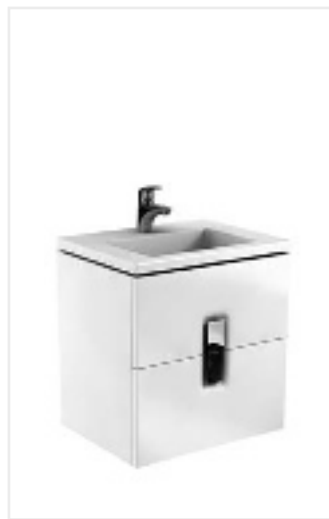

Szafka wisząca podumywalkowa z dwiema szufladami
60 x 57 x 46 cm,

biały połysk, 89492000, cena 919 zł
czarny mat, 89494000, cena 1010 zł
srebrny grafit, 89493000, cena 1010 zł