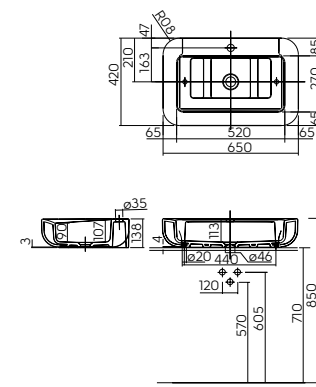

Seria **numer**
COCKTAIL L31666000