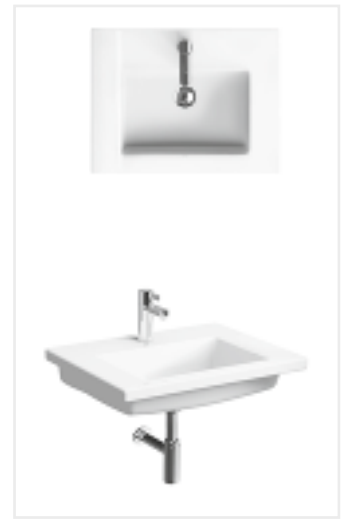

Do kompletowania z szafką Twins

Umywalka z misą prostokątną
z otworem, z przelewem
60 x 46 cm,
L51160000, cena 390 zł

Do kompletowania z szafką Twins

Umywalka meblowa z niskim rantem
z otworem, z przelewem
50 x 46 cm,
L51950000, cena 417 zł
mocowana na śrubach

Do kompletowania z szafką Twins

Umywalka meblowa z niskim rantem
z otworem, z przelewem
60 x 46 cm,
L51960000, cena 480 zł
mocowana na śrubach

Do kompletowania z szafką Twins

Umywalka meblowa z niskim rantem
z otworem, z przelewem
80 x 46 cm,
L51980000, cena 632 zł
mocowana na śrubach