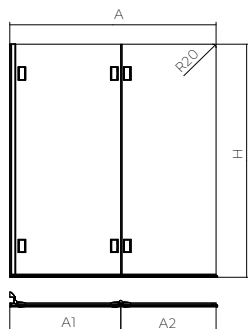

PARAWAN NAWANNOWY NIVEN

	numer	Z*	A	A1	A2	H
jednoczęściowy	FPNF70222008L, FPNF70222008R	700-710	704+9	-	-	1400
dwuczęściowy	FPNF12222008L, FPNF12222008R	1250-1260	1252+9	715+9	537	1400

Z* - zakres regulacji (L)* - lewostronny (R)* - prawostronny