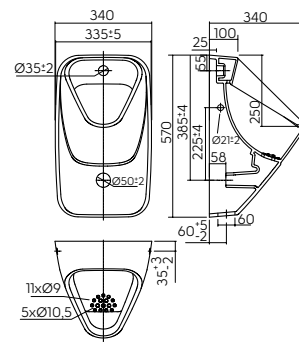

Seria numer
Pisuar NOVA PRO M36000000