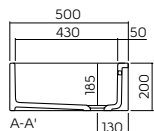

Seria numer
NOVA PRO 5210000