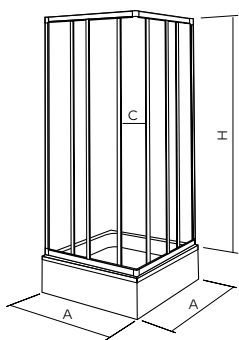

KABINY KWADRATOWE Z DRZWIAMI ROZSUWANYMI

Seria	numer	Z*	A	H	C
GEO 6 EASY	WKDK80222003	760-780	800	1900	380
GEO 6 EASY	WKDK90222003	860-880	900	1900	454
GEO 6	GKDK80222003A, GKDK80222003B	775-800	800	1900	360
GEO 6	GKDK90222003A, GKDK90222003B	875-900	900	1900	455
FIRST	ZKDK80222003, ZKDK80214003	775-795	800	1900	420
FIRST	ZKDK90222003, ZKDK90214003	875-895	900	1900	490
REKORD	PKDK80222003	790-810	800	1850	430
REKORD	PKDK90222003	890-910	900	1850	500

Z* - zakres regulacji