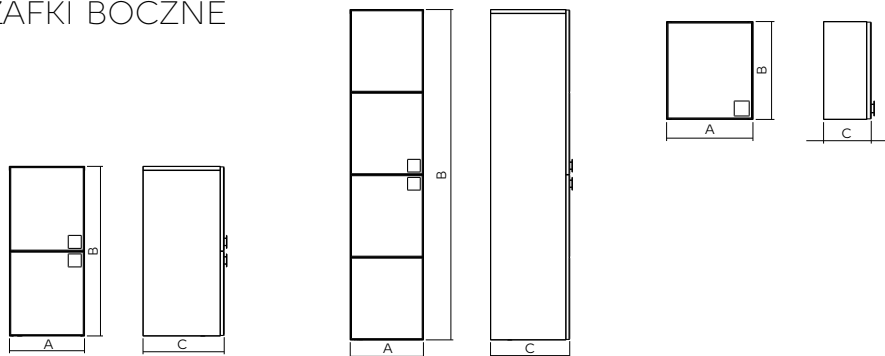

SZAFKI BOCZNE

Seria	numer	A	B	C	typ	model	system
LIFE!	88450000, 88451000	400	1700	331	wisząca, wysoka	1 drzwi, 2 nieregulowane półki z płyty, 4 regulowane półki szklane, 1 lustro wewnątrz	soft-close
TRAFFIC	88419000, 88420000, 88472000, 88466000, 88473000	360	1800	295	wisząca, wysoka	1 drzwi, 1 nieregulowana półka z płyty, 4 regulowane półki szklane, 1 lustro wewnątrz	soft-close
MODO	88426000	350	1500	350	wisząca, wysoka	4 drzwi, góra - 2 nieregulowane półki z płyty, dół - 2 nieregulowane półki z płyty	soft-close
TWINS	88460000, 88461000, 88462000	350	1800	275	wisząca wysoka	1 drzwi, 6 regulowanych półek szklanych	soft-close
TWINS	88463000, 88464000, 88465000	220	1800	460	wisząca wysoka	cargo, 5 nieregulowanych półek szklanych	soft-close
TWINS	88454000	500	700	150	wisząca	1 drzwi lustrzane, 2 regulowane półki szklane	
TWINS	88457000	600	700	150	wisząca	1 drzwi lustrzane, 2 regulowane półki szklane	
TWINS	88477000	800	700	150	wisząca	1 drzwi lustrzane, 2 regulowane półki szklane	
NOVA PRO	88427000, 88436000	330	866	280	wisząca	1 drzwi, 2 regulowane półki z płyty lub kosz	soft-close
NOVA PRO	88428000, 88437000	330	653	280	wisząca	1 drzwi, 2 regulowane półki z płyty lub kosz	soft-close
NOVA PRO	88429000, 88438000	418	850	176	wisząca	1 drzwi z lustrem, 2 regulowane półki szklane, pod lustrem półka z klapą	soft-close / push to open
NOVA PRO	88430000, 88439000	464	850	176	wisząca	1 drzwi z lustrem, 2 regulowane półki szklane, pod lustrem półka z klapą	soft-close / push to open
NOVA PRO	88431000, 88440000	493	850	176	wisząca	1 drzwi z lustrem, 2 regulowane półki szklane, pod lustrem półka z klapą	soft-close / push to open
NOVA PRO	88432000, 88441000	708	850	176	wisząca, prawa	1 drzwi z lustrem, 2 regulowane półki szklane, pod lustrem 2 półki z klapą	soft-close / push to open
NOVA PRO	88433000, 88442000	708	850	176	wisząca, lewa	1 drzwi z lustrem, 2 regulowane półki szklane, pod lustrem 2 półki z klapą	soft-close / push to open
NOVA PRO	88434000, 88443000	444	1140	185	-	osłona stelaża do WC	-
NOVA PRO	88435000, 88444000	444	860	185	wisząca	1 drzwi, 2 nieregulowane półki szklane	soft-close
FREJA	88386000	350	1600	320	stojąca	2 drzwi, górne - 2 regulowane półki szklane, dolne - 1 nieregulowana półka z płyty	-
RUNA	88385000	455	1747	324	stojąca	2 drzwi, górne - 2 regulowane półki szklane, dolne - 1 nieregulowana półka z płyty	-
REKORD	88474000, 88475000	332	700	292	wisząca, niska	1 drzwi, 2 regulowane półki z płyty	soft-close
REKORD	88393000, 88394000	330	1600	292	wisząca, wysoka	2 drzwi, góra - 2 regulowane półki z płyty, dół - 2 regulowane półki z płyty lub kosz	soft-close