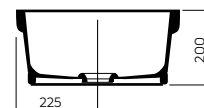

Seria numer
MADISON K21120000