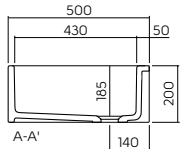

Seria numer
NOVA PRO 5230000