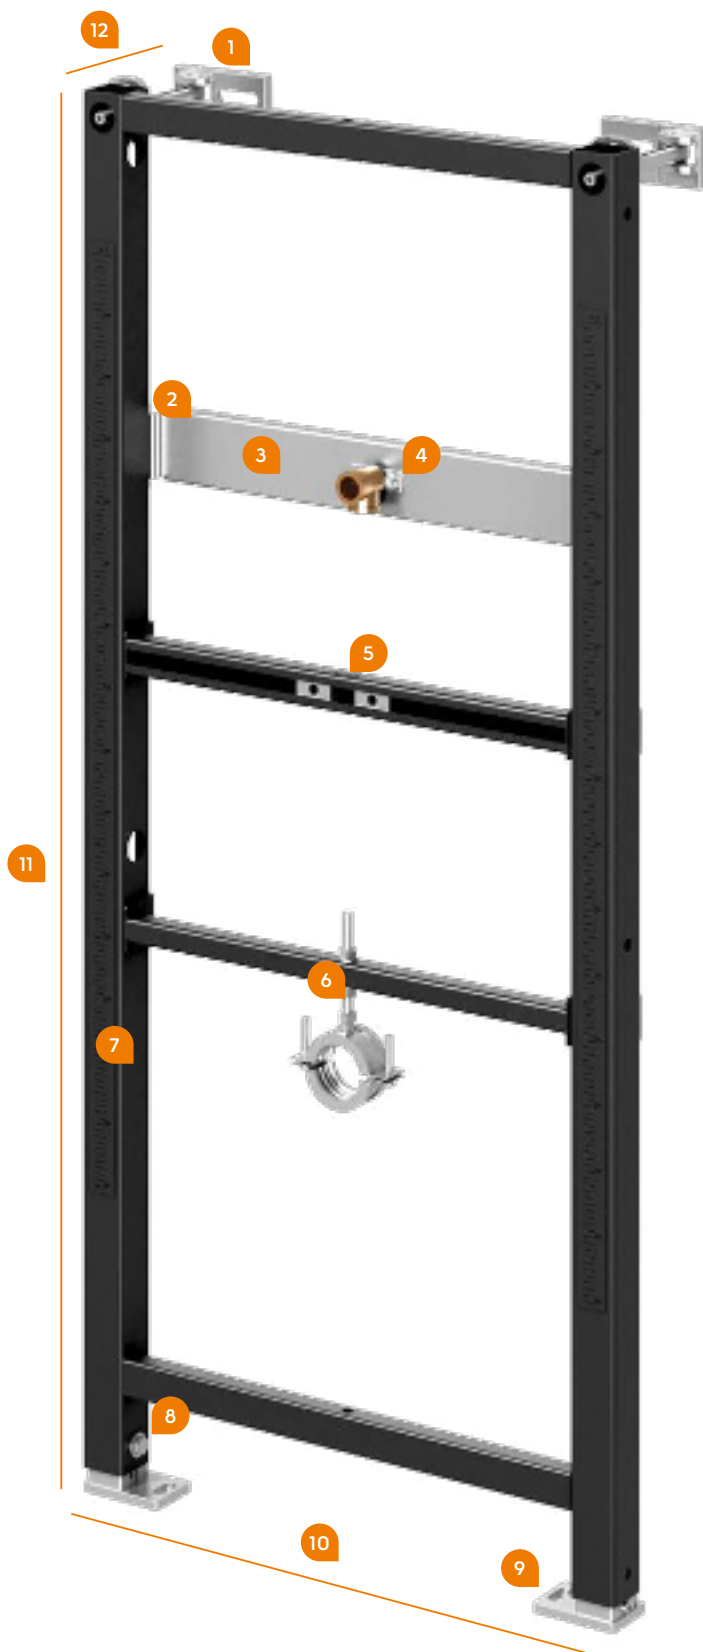

KONSTRUKCJA

1. **1** szybki i łatwy montaż Quick Fix – montaż standardowy lub narożny
2. **2** kompatybilny do montażu spustowych zaworów ciśnieniowych i elektronicznych
3. **3** profil do podłączenia wody posiada regulację położenia na wysokość i głębokość, co umożliwia montaż zaworów natynkowych i podtynkowych
4. **5** profil poprzeczny do montażu pisuaru posiada regulację wysokości i rozstawu montażowego
5. **6** regulowana wysokość położenia kolana odpływowego
6. **7** solidna i wytrzymała konstrukcja przetestowana pod obciążeniem 150 kg
7. **8** hamulce wysokości – łatwy montaż przez jedną osobę
8. **9** stopy kompatybilne z profilami do zabudowy kartonowo-gipsowej
9. **10** szerokość 50 cm
10. **11** wysokość 113-133 cm
11. **12** głębokość 14-24 cm