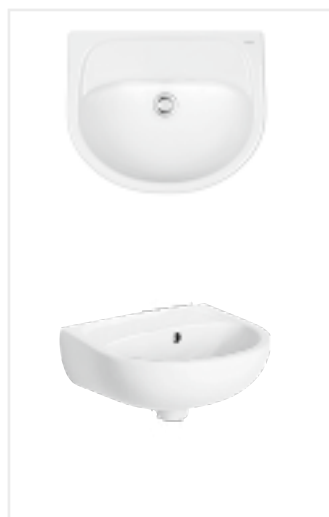

SOLO

CECHY CHARAKTERYSTYCZNE

Zestaw z szafką 40 cm
to rozwiązanie idealne do małych łazienek,
gdzie liczy się każdy centymetr.

1. Zestaw meblowy 50 cm, 79002000

Umywalka
z otworem, z przelewem,
40 x 33 cm,
72141000, cena 116 zł