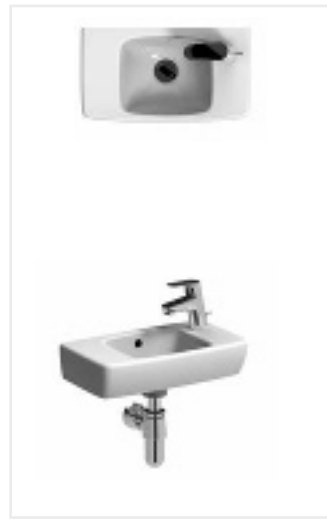

Umywalka prostokątna,
z przelewem, 45 x 25 cm
z otworem po prawej stronie,
M32247000, cena 180 zł
z otworem po lewej stronie,
M32347000, cena 180 zł