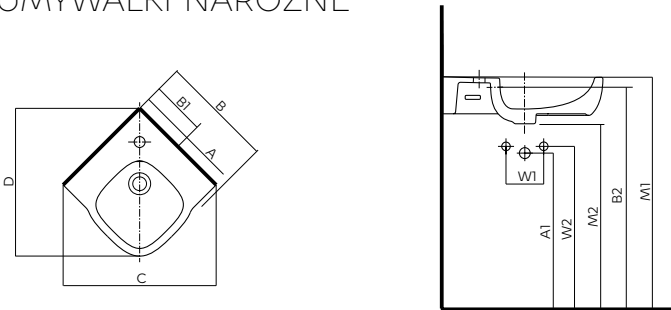

UMYWALKI NAROŻNE

Seria	numer	C/D	A/B	A1	A1	B1	B2	M1	M2	W1	W2
STYLE	L21750000	500/483	353/370	560	600	2x175	795	850	710	120	580
NOVA PRO	M32735000	414/412	320/350	580	620	2x155	795	850	687	120	600
NOVA PRO	M31750000	590/560	450/500	550	590	2x200	795	850	672	120	570

UMYWALKI WPUSZCZANE W BLAT

Seria	numer	Seria	numer	Seria	numer	Seria	numer
VARIFORM	500.700.01.6	VARIFORM	500.704.01.6	VARIFORM	500.708.01.6	VARIFORM	500.716.01.6