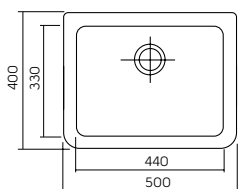

Seria numer
SWING K21153000