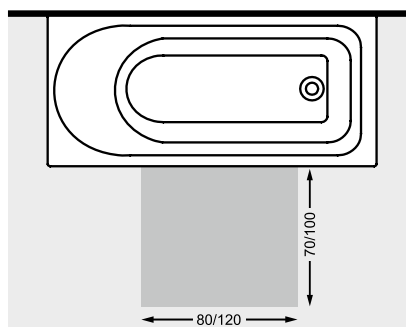

Wanna

Wymiary podano w cm