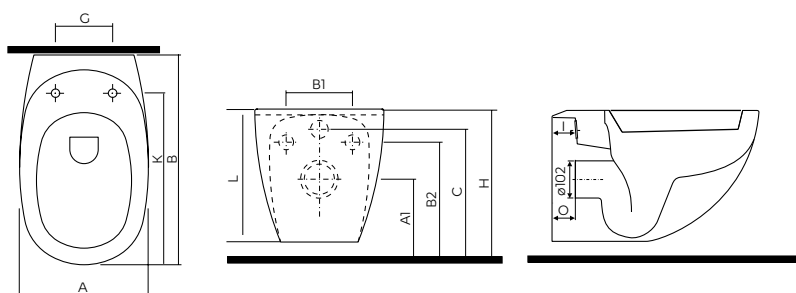

MISKI WISZĄCE

Seria	numer	A	B	K	G	A1	B1	B2	C	H	L	O	I
EGO by CITTERIO	K13122000	350	570	470	155	195	180	295	330	400	365	65	23
LIFE!	M23100000	350	540	430	155	220	180	320	355	415	330	80	20
LIFE!	M23120000	350	540	430	155	220	180	320	355	415	330	80	35
TRAFFIC	L93100000/L93120000	350	540	430	155	220	180	320	355	400	335	20	35
MODDO	L33120	350	540	430	155	220	180	320	355	410	330	80	22
STYLE	L23120	356	510	420	155	210	180	310	345	400	335	15	20
STYLE	L23100	356	510	420	155	210	180	310	345	400	335	15	20
NOVA PRO	M33100	356	530	430	155	220	180	320	355	400	332	20	20
NOVA PRO	M33103/M33123	356	530	430	155	220	180	320	355	400	332	20	20
NOVA PRO	M33104	350	480	430	155	220	180	320	355	400	332	20	20
NOVA PRO	M33120	356	530	430	155	220	180	320	355	400	332	20	20
NOVA PRO	M33500/M33520	356	700	430	155	220	180	320	355	400	332	20	240
NOVA TOP PICO	63102	355	500	390	200	220	180	320	355	400	360	15	20
REKORD	K93100	360	520	420	155	210	180	310	345	400	350	20	60
IDOL	M13100	360	510	415	155	225	180	325	360	400	355	20	15