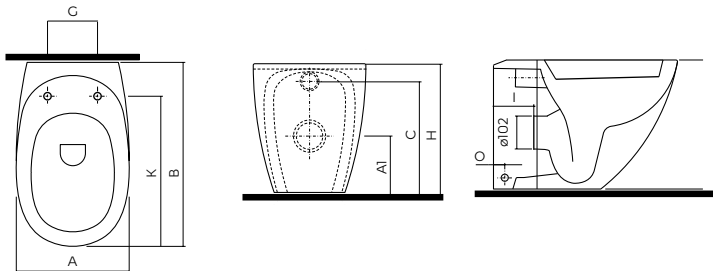

MISKI STOJĄCE

Seria	numer	A	B	K	G	A1	C	H	O	O
EGO by Citterio	K13020	350	570	470	155	180	340	400	125	70