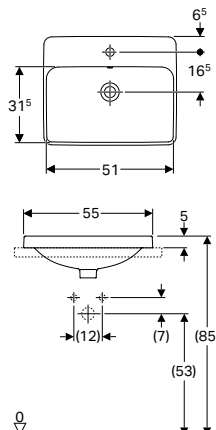

Seria VARIFORM **numer** 500.740.01.6