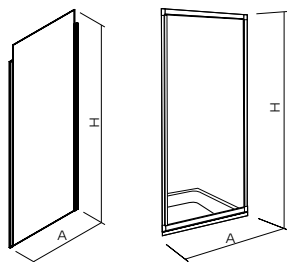

ŚCIANKA BOCZNA

Seria	numer	Z*	A	H
NEXT	HSKX50222003	470-488	500	1950
	HSKX80222003, HSKX80222R03	770-788	800	1950
	HSKX90222003, HSKX90222R03	870-888	900	1950
	HSKX10222003, HSKX10222R03	970-988	1000	1950
	HSKX12222003, HSKX12222R03	1170-1188	1200	1950
ULTRA	OSDX10222003, OSDX102BF003, OSDX10222R03, OSDX102BFR03	965-990	1000	1950
	CSKS80222003	770-795	800	1900
GEO 6	CSKS80205003	870-895	900	1950
	CSKS90222003	775-795	800	1900
	CSKS90205003	875-895	900	1900
FIRST	ZSKX80222003	775-795	800	1900
	ZSKX80214003	875-895	900	1900
FIRST	ZSKX90222003	875-895	900	1900
	ZSKX90214003			

Z* - zakres regulacji