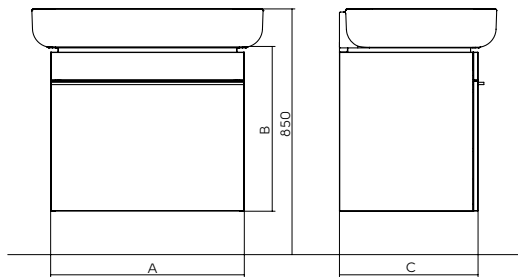

SZAFKI PODUMYWALKOWE

Seria	numer	A	B	C	typ	model	system
LIFE!	89453000, 89463000	314	454	231	wisząca	1 drzwi	soft-close
LIFE!	89457000, 89467000	700	219	434	wisząca	1 szuflada	soft-close
LIFE!	89459000, 89469000	900	219	434	wisząca	1 szuflada	soft-close
LIFE!	89461000, 89471000	1200	219	434	wisząca	1 szuflada	soft-close
LIFE!	89455000, 89465000	494	427	434	wisząca	2 szuflady	soft-close
LIFE!	89456000, 89466000	600	427	434	wisząca	2 szuflady	soft-close
LIFE!	89458000, 89468000	700	427	434	wisząca	2 szuflady	soft-close
LIFE!	89460000, 89470000	900	427	434	wisząca	2 szuflady	soft-close
LIFE!	89462000, 89472000	1200	427	434	wisząca	2 szuflady	soft-close
TRAFFIC	89431000, 89432000, 89524000, 89501000, 89530000	434	625	349	wisząca	1 drzwi	soft-close
TRAFFIC	89433000, 89434000, 89525000, 89502000, 89531000	568	625	461	wisząca	2 szuflady	soft-close
TRAFFIC	89435000, 89436000, 89526000, 89503000, 89532000	718	625	461	wisząca	2 szuflady	soft-close
TRAFFIC	89437000, 89438000, 89527000, 89504000, 89533000	868	625	461	wisząca	2 szuflady	soft-close
TRAFFIC	89439000, 89440000, 89528000, 89505000, 89534000	1168	625	461	wisząca	2 szuflady	soft-close
TRAFFIC	89441000, 89442000, 89529000, 89506000, 89535000	1168	625	461	wisząca	2 szuflady	soft-close
TWINS	89483000, 89484000, 89485000	500	570	460	wisząca	1 drzwi, 1 regulowana półka z płyty	soft-close
TWINS	89486000, 89487000, 89488000	600	570	460	wisząca	1 drzwi, 1 regulowana półka z płyty	soft-close
TWINS	89495000, 89496000, 89497000	500	570	460	wisząca	1 szuflada, 1 regulowana półka z płyty	soft-close
TWINS	89498000, 89499000, 89500000	600	570	460	wisząca	1 szuflada, 1 regulowana półka z płyty	soft-close
TWINS	89489000, 89490000, 89491000	500	570	460	wisząca	2 szuflady	soft-close
TWINS	89492000, 89493000, 89494000	500	570	460	wisząca	2 szuflady	soft-close
TWINS	89547000, 89548000, 89549000	800	570	460	wisząca	1 drzwi, 1 regulowana półka z płyty	soft-close
TWINS	89550000, 89551000, 89552000	800	570	460	wisząca	1 szuflada	soft-close
TWINS	89553000, 89554000, 89555000	800	570	460	wisząca	2 szuflady	soft-close
MOD0	89424000	490	550	399	wisząca	2 szuflady	soft-close
MOD0	89425000	590	550	479	wisząca	2 szuflady	soft-close
MOD0	89426000	790	550	479	wisząca	2 szuflady	soft-close
MOD0	89507000	990	550	479	wisząca	2 szuflady	soft-close
NOVA PRO	M39001000, M39007000	303	557	229	wisząca	1 drzwi, 1 nieregulowana półka z płyty	soft-close
NOVA PRO	M39002000, M39008000, M39003000, M39009000	396	557	201	wisząca	1 drzwi, 1 nieregulowana półka z płyty	soft-close
NOVA PRO	M39024000, M39026000	376	557	299	wisząca	1 drzwi, 1 nieregulowana półka z płyty	soft-close
NOVA PRO	M39004000, M39010000	418	557	361	wisząca	1 drzwi, 1 nieregulowana półka z płyty, organizer na wewnętrznych drzwiach	soft-close
NOVA PRO	M39005000, M39011000	464	557	381	wisząca	1 drzwi, 1 nieregulowana półka z płyty, organizer na wewnętrznych drzwiach	soft-close
NOVA PRO	M39025000, M39027000	544	557	421	wisząca	1 drzwi, 1 nieregulowana półka z płyty, organizer na wewnętrznych drzwiach	soft-close
NOVA PRO	M39006000, M39012000	493	557	401	wisząca	1 drzwi, 1 nieregulowana półka z płyty, organizer na wewnętrznych drzwiach	soft-close
FREJA	L79001000	600	670	320	stojąca	2 drzwi, 1 nieregulowana półka z płyty	-
FREJA	L79003000	405	671	286	stojąca	1 drzwi, 1 nieregulowana półka z płyty	-
FREJA	L79004000	506	671	326	stojąca	2 drzwi, 1 nieregulowana półka z płyty	-
RUNA	L89001000	650	785	318	stojąca	1 drzwi, 1 nieregulowana półka z płyty	-
RUNA	L89002000	465	785	295	stojąca	1 drzwi, 1 nieregulowana półka z płyty	-
RUNA	L89003000	565	785	315	stojąca	1 drzwi, 1 nieregulowana półka z płyty	-
REKORD	89541000, 89542000	335	591	270	wisząca	1 drzwi, 1 nieregulowana półka z płyty	soft-close
REKORD	89543000, 89544000	400	591	325	wisząca	1 drzwi, 1 nieregulowana półka z płyty	soft-close
REKORD	89545000, 89546000	500	591	385	wisząca	1 drzwi, 1 nieregulowana półka z płyty	soft-close
SOLO	79001000	390	810	220	stojąca	2 drzwi, 1 nieregulowana półka z płyty	-
SOLO	79002000	400	747	272	stojąca	2 drzwi, 1 nieregulowana półka z płyty	-