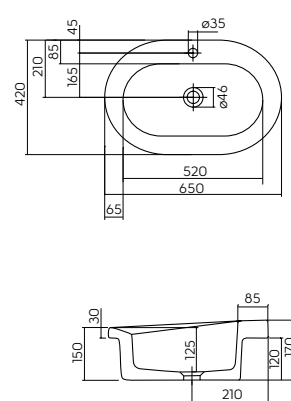

Seria **numer**
COCKTAIL L31865000