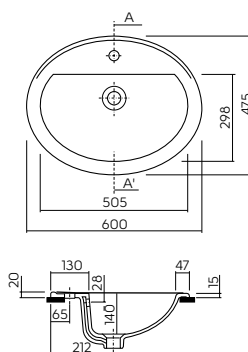

Seria NOVA TOP **numer** 1527000