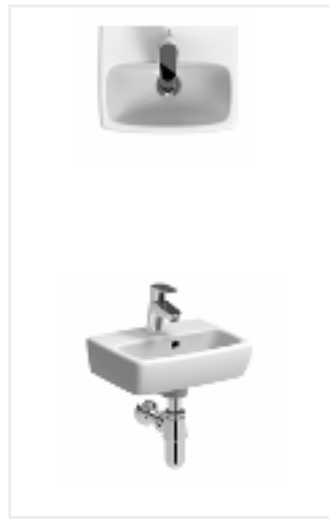

Zestaw oświetleniowy chrom
99426000, cena 141 zł

Do kompletowania z szafką z lustrem
Nova Pro

Wieszak na ręcznik chrom
99427000, cena 22 zł

Do kompletowania z szafkami Nova Pro

Umywalka 36 cm prostokątna,
z otworem, z przelewem
36 x 28 cm
M32137000, cena 159 zł