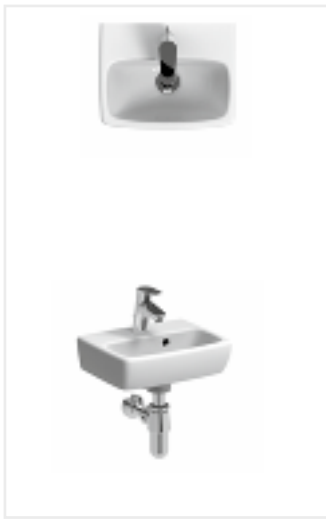

Umywalka 36 cm prostokątna,
z otworem, z przelewem
36 x 28 cm
M32137000, cena 159 zł