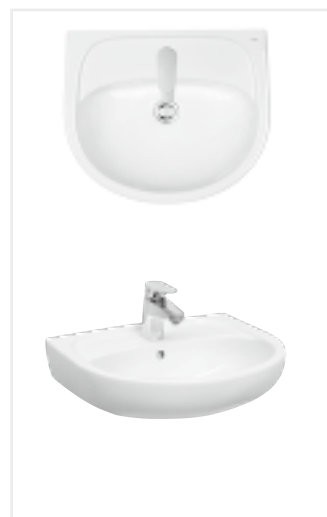

Umywalka meblowa
z otworem, z przelewem
50 x 42 cm,
71950000, cena 150 zł