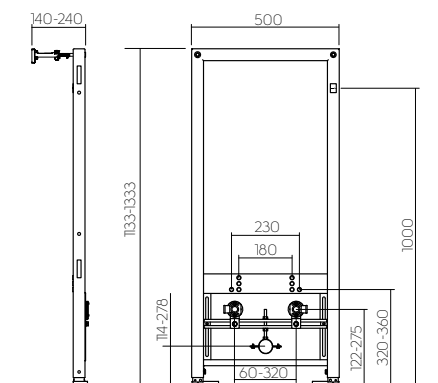

STELAŻE SPECJALISTYCZNE TECHNIC GT

Seria DO BIDETU **numer** 99403000