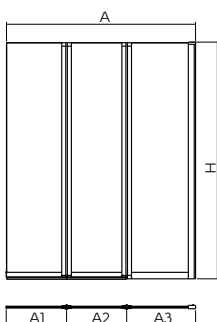

PARAWAN NAWANNOWY SPLIT

	numer	Z*	A	A1	A2	A3	H
trójczęściowy do wanien asymetrycznych Split	CPNA12222003L, CPNA12222003R	1200-1209	1200 + 9	382,5	381	436,5 + 9	1500
trójczęściowy, do wanien prostokątnych	CPNS12222003L, CPNS12222003R	1200-1209	1200 + 9	382,5	381	436,5	1500

Z* - zakres regulacji (L)* - lewostronny (R)* - prawostronny