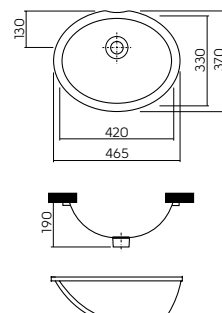

Seria numer
NOVA TOP 61846000