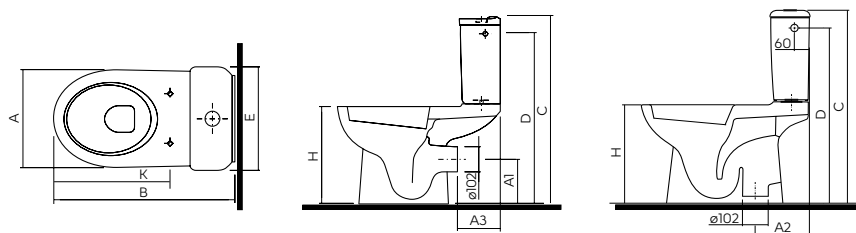

URZĄDZENIA KOMPAKTOWE

Seria	numer	Miska	Odpływ	A	B	K	C	D	E	H	A1	A3	A2	spłuczka
STYLE	L29020000	lejowa	U	355	640	420	800	755	364	400	180	195	-	-
STYLE	L29000000	lejowa	U	356	640	420	795	755	364	410	180	225	-	-
NOVA TOP PICO	63202000	lejowa	P	360	600	390	790	725	370	390	188	120	-	64011000, 64013000
NOVA PRO	M33200000	lejowa	P	357	655	430	745	695	364	390	180	112	-	M34010000, M34011000, 64013000
NOVA PRO	M33220000	lejowa	P	357	655	430	745	695	364	390	180	112	-	M34010000, M34011000, 64013000
NOVA PRO	M33201000	lejowa	S	357	655	430	745	695	364	390	-	-	200	M34010000, M34011000, 64013000
NOVA PRO	M33400000	lejowa	P	356	655	430	815	765	364	460	180	113	-	M34010000, M34011000
NOVA PRO	M33223000	lejowa	P	330	680	-	815	705	368	400	-	125	-	M34011000
REKORD	K99000000	lejowa	P	360	640	420	764	692	366	390	180	145	-	-
REKORD	K99001000	lejowa	S	360	640	420	764	692	366	390	-	-	205	-
IDOL	M13200000/19035000	lejowa	P	360	630	425	765	680	380	390	180	130	-	M14020000
IDOL	M13201000/19036000	lejowa	S	360	630	425	765	680	380	390	-	-	210	M14020000
SOLO	79210000	lejowa	P	355	670	430	740	660	350	390	180	140	-	-
SOLO	79211000	lejowa	S	355	670	430	740	660	350	390	-	-	235	-

P - odpływ poziomy S - odpływ pionowy