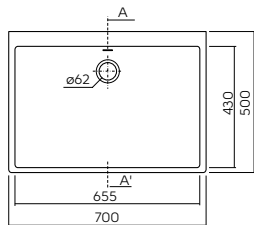

Seria numer
NOVA PRO 5230000