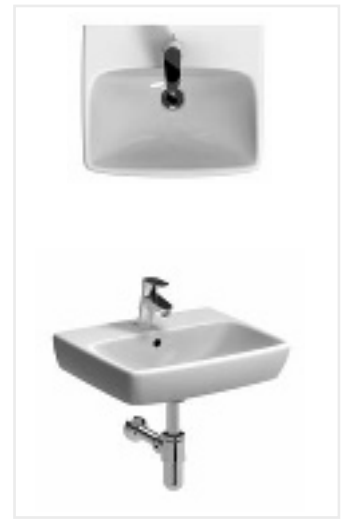

Umywalka prostokątna z przelewem,
z otworem,
50 x 42 cm, M31151000, cena 207 zł
55 x 44 cm, M31156000, cena 219 zł
60 x 46 cm, M31161000, cena 246 zł
65 x 48 cm, M31166000, cena 273 zł

bez otworu,
50 x 42 cm, M31051000, cena 207 zł
55 x 44 cm, M31056000, cena 219 zł

Półpostument
M37100000, cena 180 zł
Postument
M37000000, cena 180 zł