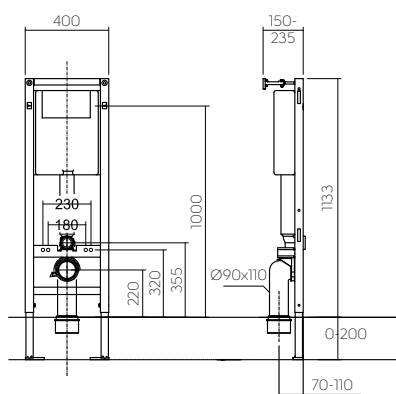

STELAŻE DO WC

Seria TECHNIC GT **numer** 99400000 / 99440000