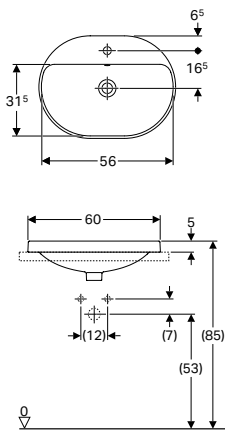

Seria VARIFORM **numer** 500.732.01.6