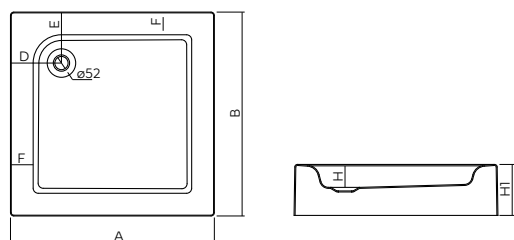

BRODZIKI KWADRATOWE ZE ZINTEGROWANĄ OBUDOWĄ

Seria	numer	A	B	H	H1	D	E	F	ø
SIMPLO	XBK0681000	800	800	60	170	160	190	90	90
SIMPLO	XBK0691000	900	900	60	170	160	190	90	90
STANDARD PLUS	XBK1480000	800	800	90	205	200	200	89	52
STANDARD PLUS	XBK1490000	900	900	90	205	200	200	89	52
FIRST	XBK1680000	800	800	40	165	200	200	64	90
FIRST	XBK1690000	900	900	40	165	200	200	65	90