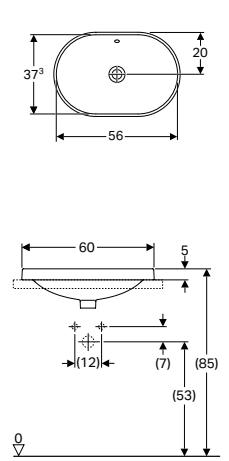

Seria VARIFORM **numer** 500.728.01.6