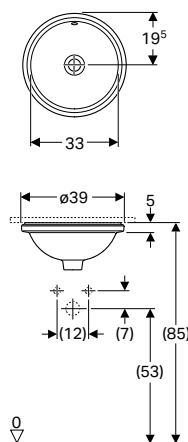

Seria **numer**
VARIFORM 500.744.01.6