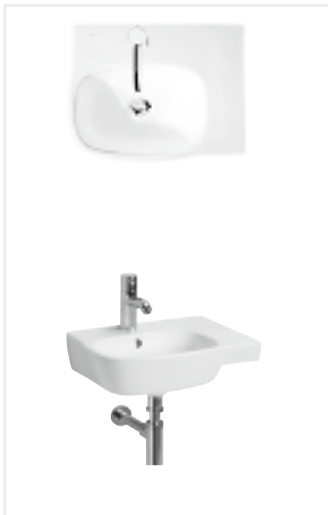

Rimfree®

Miski wisząca i kompaktowa Rimfree® bez wewnętrznego kołnierza to rozwiązanie spełniające ponadprzeciętne wymagania higieniczne

1. Miska wisząca, L23100000
2. Deska wolnoopadająca, L20112000
3. Przycisk spłukujący Cameleon, 94155002
4. Bidet wiszący, L25100000
5. Umywalka 50 cm, L21950000
6. Umywalka asymetryczna prawa 45 cm, L22145000

Umywalka
z otworem po prawej stronie, z przelewem
36 x 26 cm, L22136000,
cena 240 zł

Umywalka narożna
z otworem, z przelewem
37 x 50 cm, L21750000,
cena 292 zł

Umywalka
z otworem, z przelewem
50 x 44 cm, L21950000, cena 320 zł
55 x 45 cm, L21955000,
cena 342 zł
Półpostument
L27100000, cena 284 zł

Umywalka
z otworem, z przelewem
60 x 46 cm, L21960000, cena 359 zł
70 x 48 cm, L21970000,
cena 443 zł
Półpostument
L27100000, cena 284 zł

Umywalka asymetryczna, prawa
z otworem, z przelewem
45 x 35 cm, L22145000,
cena 283 zł