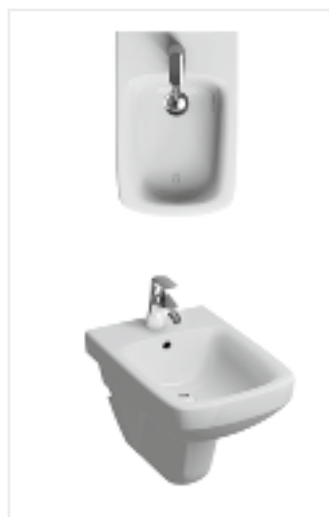

Deska sedesowa antybakteryjna prostokątna
z tworzywa Duroplast,
zawiasy metalowe instalowane od góry
M30117000, cena 219 zł

Deska sedesowa antybakteryjna prostokątna, wolnoopadająca
z tworzywa Duroplast,
zawiasy metalowe instalowane od góry
M30116000, cena 273 zł

Deska sedesowa antybakteryjna prostokątna wolnoopadająca,
z tworzywa Duroplast,
zawiasy metalowe Click2Clean
M30118000, cena 326 zł

Bidet wiszący prostokątny
z otworem
M35103000, cena 471 zł