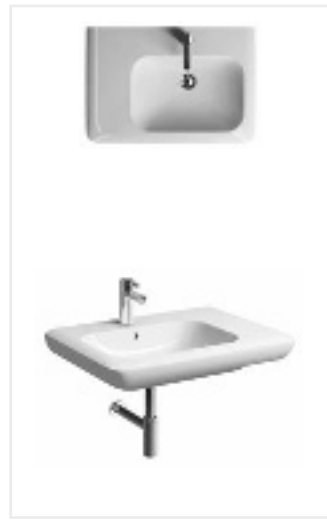

Umywalka asymetryczna
z otworem, z przelewem
70 x 48 cm,
prawa, M21171000, cena 1018 zł
lewa, M21170000, 1018 zł

Kompletowanie z szafką Life!
lub półpostumentem.

Półpostument,
M27100000, cena 346 zł