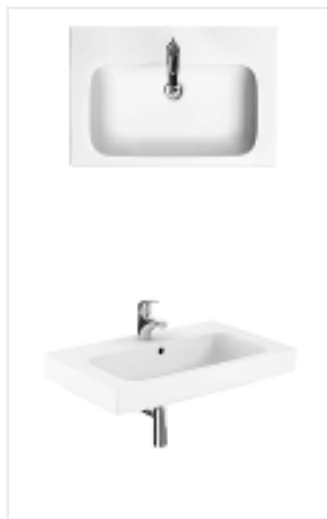

Umywalka
z otworem, z przelewem
80 x 48,5 cm, L31980000, cena 841 zł

Kompletowanie z szafką Modo.