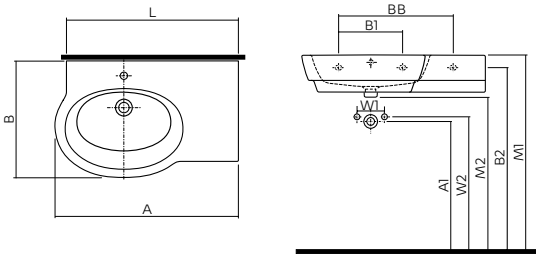

* umywalka z dwoma otworami

UMYWALKI ASYMETRYCZNE

Seria	numer	strona	A	B	L	A1	B1	BB	B2	M1	M2	W1	W2
LIFE!	M22440000	prawa	400	280	400	590	255	-	795	850	725	80	675
LIFE!	M22441000	lewa	400	280	400	590	255	-	795	850	725	80	675
LIFE!	M21171000	prawa	700	480	700	560	185	-	795	850	690	100	675
LIFE!	M21170000	lewa	700	480	700	560	185	-	795	850	690	100	675
STYLE	L22145000	prawa	450	350	436	560	210	-	795	850	710	120	580
STYLE	L21765000	prawa	650	460	-	560	280	-	795	850	710	120	580
STYLE	L21766000	lewa	650	460	-	560	280	-	795	850	710	120	580