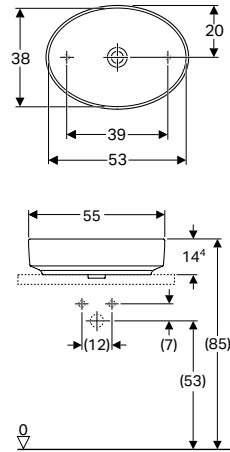

Seria **numer**
VARIFORM 500.771.01.6