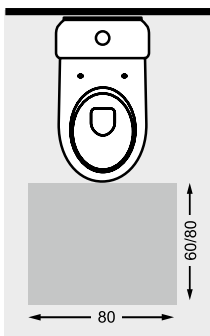

Miska ustępowa