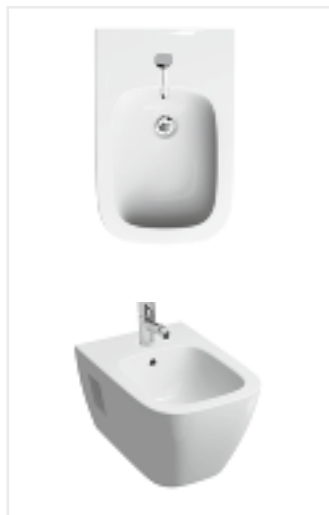

Kompletowanie z szafką Modo.

Umywalka
z otworem, z przelewem
100 x 48,5 cm, L31900000, cena 993 zł

Kompletowanie z szafką Modo.

Miska wisząca Rimfree®
bez wewnętrznego kołnierza
L33120000, cena 886 zł

Do kompletowania z deską:
deska sedesowa L30111000,
cena 252 zł
deska wolnoopadająca L30112000,
cena 405 zł
deska Slim L30114000,
cena 278 zł
Deska Slim wolnoopadająca L30115000,
cena 437 zł