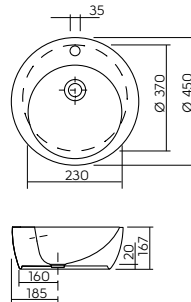

Seria numer
NOVA TOP 61846000

UMYWALKI STAWIANE NA BLAT

Seria numer
OVUM by A. CITTERO L41660000

Seria numer
EGO by A. CITTERIO K12145000

Seria numer
PUNTO K21645000

Seria numer
COCKTAIL L31645000

Seria **numer**
COCKTAIL L31646000