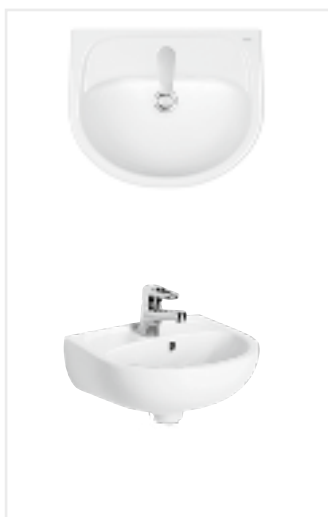

SOLO

CECHY CHARAKTERYSTYCZNE

Zestaw z szafką 40 cm
to rozwiązanie idealne do małych łazienek,
gdzie liczy się każdy centymetr.

1. Zestaw meblowy 50 cm, 79002000

Umywalka
z otworem, z przelewem,
40 x 33 cm,
72141000, cena 116 zł