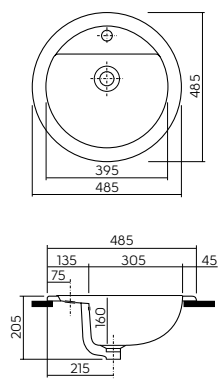

Seria **numer**
VERONE 1585000