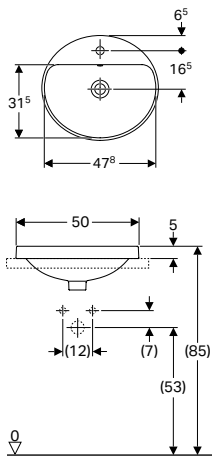

Seria VARIFORM **numer** 500.712.01.6