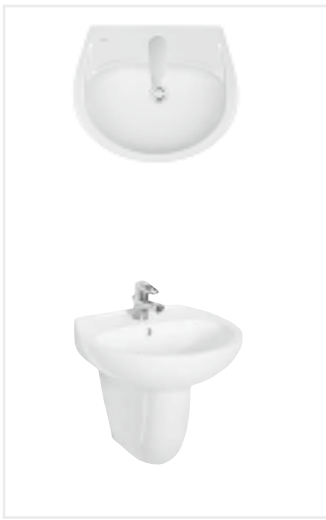

Umywalka
z otworem, z przelewem
50 x 41 cm, M11150000, cena 98 zł
55 x 42 cm, M11155000, cena 108 zł
60 x 45 cm, M11160000, cena 125 zł
bez otworu, z przelewem
50 x 41 cm, M11050000, cena 98 zł
55 x 42 cm, M11055000, cena 108 zł
60 x 45 cm, M11060000, cena 125 zł
Półpostument
77100000, cena 105 zł
Postument
77000000, cena 105 zł