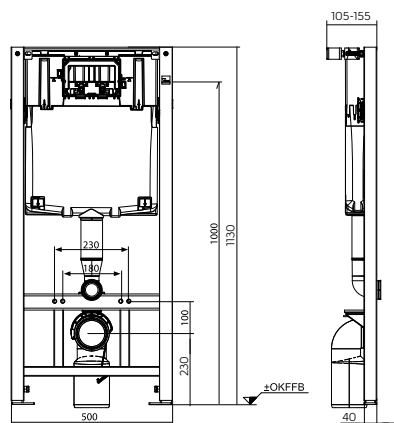

Seria SLIM2 **numer** 99640000