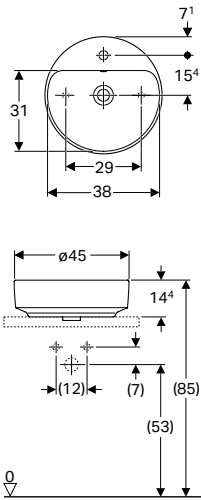

Seria **numer**
VARIFORM 500.769.01.6