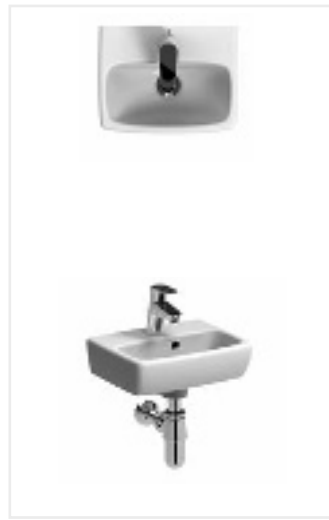

Umywalka prostokątna,
z otworem, z przelewem
45 x 35 cm
M32146000, cena 180 zł