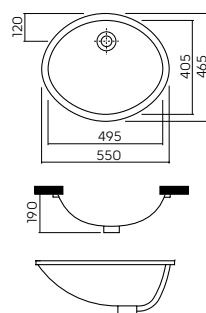

Seria numer
NOVA TOP 61856000