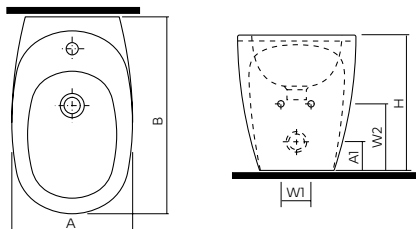

BIDETY STOJĄCE

Seria	numer	A	B	A1	W1	W2	H
EGO by CITTERIO	K15000	350	570	90	90/420	200	400
STYLE	L25000	356	535	140	100	250	410
NOVA PRO	M35000	333	415	-	-	205	390