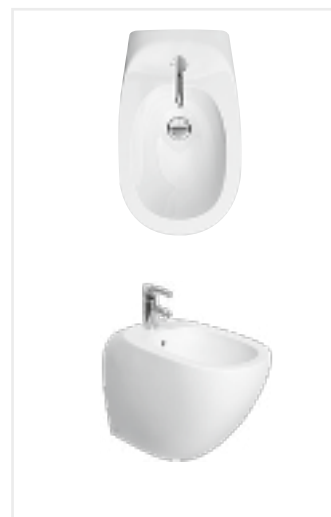

Bidet stojący
K15000000, cena 1237 zł