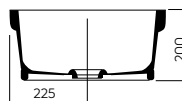

Seria numer
MADISON K21090000