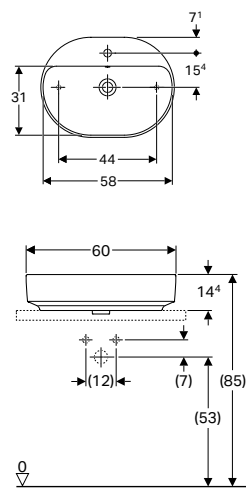

Seria **numer**
VARIFORM 500.777.01.6