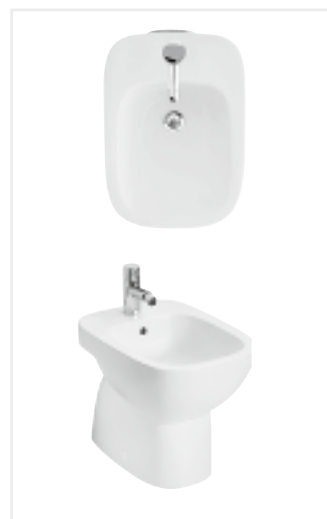

Miska wisząca Rimfree®
L23120000, cena 604 zł
Deska sedesowa
L20111000, cena 246 zł
wolnoopadająca, L20112000,
cena 431 zł

Bidet wiszący
L25100000, cena 801 zł

Bidet stojący
L25000000, cena 753 zł

Zestaw WC kompakt
odpływ uniwersalny
L29000000, cena 1049 zł
Deska sedesowa
twarda Duroplast, L20111000,
cena 246 zł
wolnoopadająca L20112000,
cena 431 zł