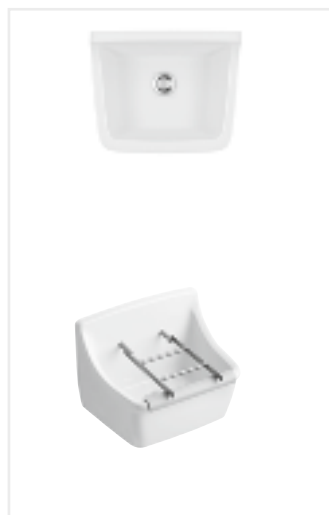

Zlew ceramiczny BOSTON
45 x 35 cm
K21146000, cena 456 zł
Kratka ze stali nierdzewnej
99282000, cena 186 zł
**odpływ z gumowym korkiem do zlewów
ceramicznych**
99302000, cena 38 zł