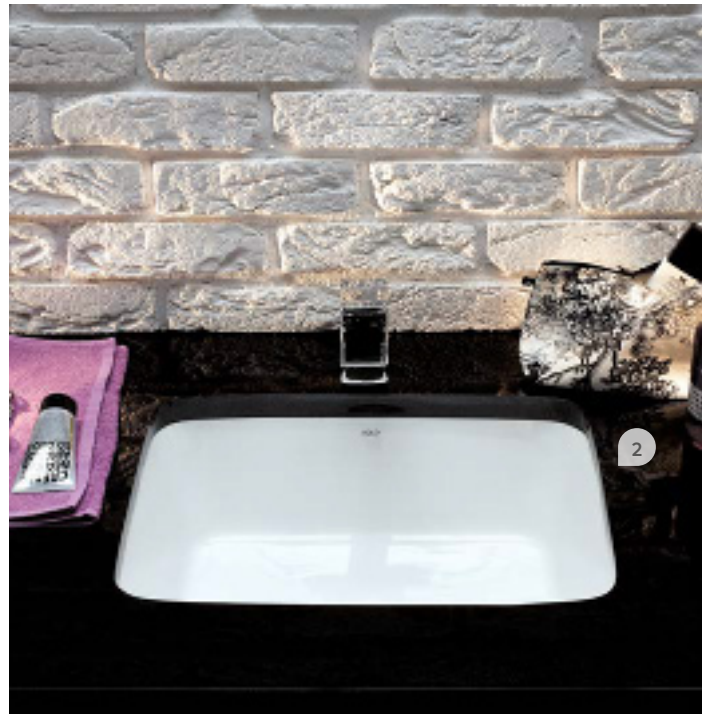

Uchwyt magnetyczny
na akcesoria metalowe, chrom
100x20x5 mm,
99612000, cena 84 zł

OFERTA INWESTYCYJNA

UMYWALKI POD ZABUDOWĘ	146
ZLEWY CERAMICZNE	153
PISUARY	162
MISKI RIMFREE®	164
PRODUKTY STALOWE	170

1

1. Umywalka owalna stawiana na blat Cocktail, L31665000
2. Umywalka prostokątna wpuszczana w blat Cocktail, L31866000
3. Umywalka kwadratowa wpuszczana w blat Cocktail, L31846000