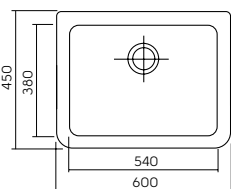

Seria numer
SWING K21163000