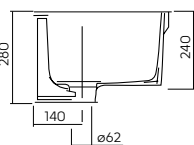

Seria numer
SWING K21163000