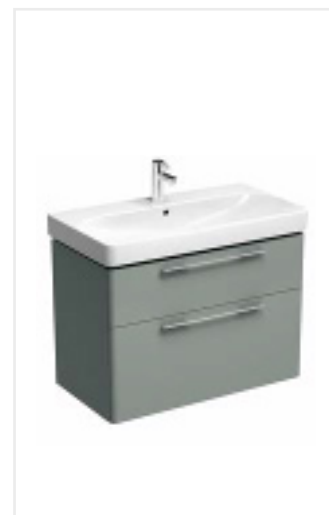

Szafka wisząca podumywalkowa
86,8 x 62,5 x 46,1 cm
biały połysk, 89437000
platynowy połysk, 89438000
cena 1419 zł
dąb szary, 89527000
jesion bielony, 89504000
antracyt mat, 89533000
cena 1446 zł

Kompletowanie z umywalką L91190000,
L91090000, L91590000