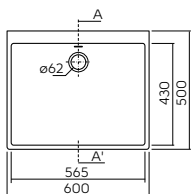

Seria numer
NOVA PRO 5210000