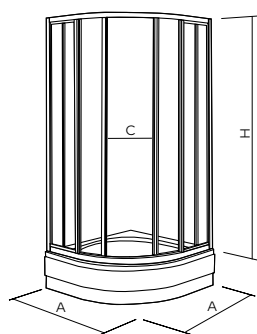

KABINY PÓŁOKRĄGŁE Z DRZWIAMI ROZSUWANYMI

Seria	numer	Z*	A	H	C
GEO 6 EASY	WKPG80222003	760-780	800	1900	420
GEO 6 EASY	WKPG90222003	860-880	900	1900	490
GEO 6	GKPG80222003A, GKPG80222003B GKPG80205003A, GKPG80205003B GKPG80R22003A, GKPG80R22003B	775-800	800	1900	440
GEO 6	GKPG90222003A, GKPG90222003B GKPG90205003A, GKPG90205003B GKPG90R22003A, GKPG90R22003B	875-900	900	1900	520
FIRST	ZKPG80222003, ZKPG80214003	775-795	800	1900	440
FIRST	ZKPG90222003, ZKPG90214003	875-895	900	1900	570
REKORD	PKPG80222003	790-810	800	1850	450
REKORD	PKPG90222003	890-910	900	1850	580