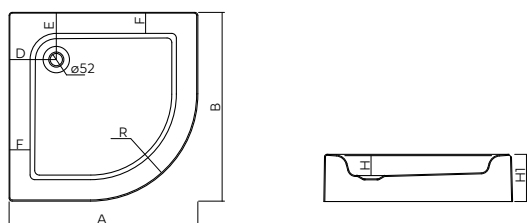

BRODZIKI PÓŁOKRĄGŁE ZE ZINTEGROWANĄ OBUDOWĄ

Seria	numer	A	B	H	H1	D	E	F	ø
SIMPLO	XBN0681000	800	800	60	170	160	190	90	90
SIMPLO	XBN0691000	900	900	60	170	160	190	90	90
STANDARD PLUS	XBN1480000	800	800	90	205	200	200	89	52
STANDARD PLUS	XBN1490000	900	900	90	205	200	200	89	52
FIRST	XBN1680000	800	800	40	165	200	200	64	90
FIRST	XBN1690000	900	900	40	165	200	200	65	90