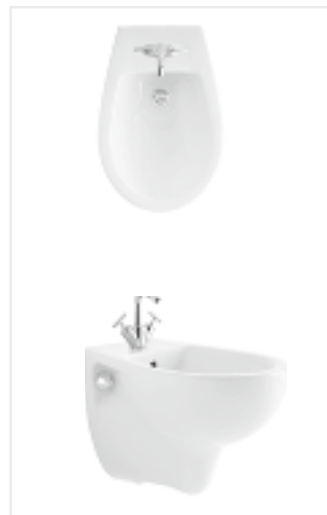

Bidet wiszący
K95100000, cena 380 zł

Zestaw SLIM2 REKORD
stełaz SLIM2
Miska Rekord K93100
99642000, cena 743 zł

Do kompletowania z deską K90111000,
K90112000, K90113000, K90116000,
K90117000, K90118000
i przyciskiem SLIM i SLIM BASIC