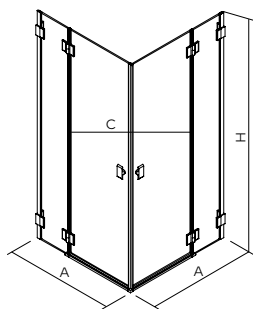

KABINY KWADRATOWE Z DRZWIAMI SKRZYDŁOWYMI

Seria	numer	Z*	A	H	C
NEXT	HKDF80222003	770-788	800	1950	770
NEXT	HKDF90222003	870-888	900	1950	840