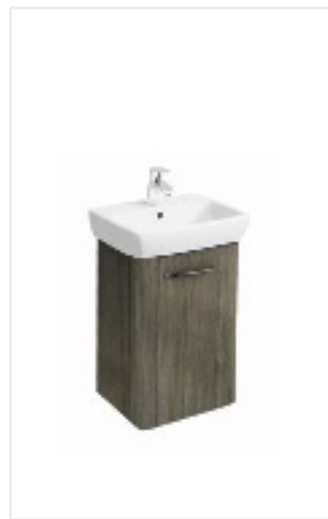

Zestaw łazienkowy 45 cm
Umywalka prostokątna 45 cm
Szafka wisząca podumywalkowa
37,6 x 55,7 x 29,9 cm

biały połysk, M39024000
szary jesion, M39026000
cena 664 zł

Nóżki chrom (2 szt.)
99428000, cena 74 zł
Nóżki białe (2 szt.)
99439000, cena 38 zł