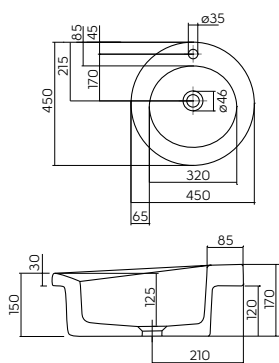

Seria **numer**
COCKTAIL L31845000