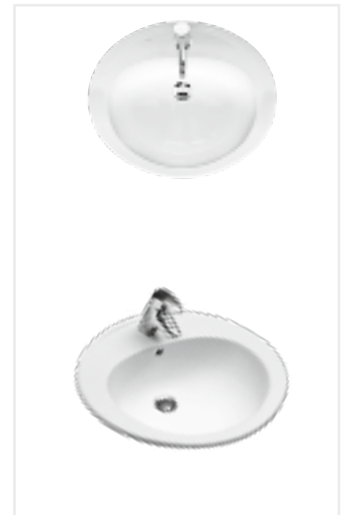

Umywalka NOVA
z otworem, z przelewem
56 x 48 cm, 21856000, cena 280 zł