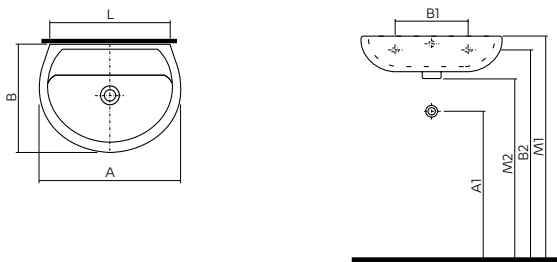

UMYWALKI KLASYCZNE BEZ OTWORU

seria	numer	A	B	L	A1	B1	B2	M1	M2	W1	(W1)
LIFE!	M21010000	1000	485	1000	600	280/540	795	850	695	-	-
LIFE!	M21030000	1300	480	1300	600	280/760	795	850	690	-	-
TRAFFIC	L91090000	900	480	896	600	280/540	795	850	680	-	-
TRAFFIC	L91020000	1200	480	1196	600	280/840	795	850	685	-	-
TRAFFIC	L91021000	1200	480	1196	600	360/920	795	850	685	-	-
NOVA PRO	M31050000	500	410	500	580	230	795	850	670	-	-
NOVA PRO	M31055000	550	440	550	590	280	800	850	680	-	-
NOVA PRO	M31051000	500	420	494	590	230	790	850	680	-	-
NOVA PRO	M31056000	550	440	543	580	280	795	850	675	-	-
REKORD	K92040000	400	330	304	600	150	790	850	690	-	-
REKORD	K91050000	500	410	384	600	230	790	850	690	-	-
REKORD	K91055000	550	420	467	600	280	795	850	690	-	-
REKORD	K91060000	600	455	514	600	280	795	850	690	-	-
IDOL	M11050000	495	410	395	620	245	800	850	675	-	-
IDOL	M11055000	545	425	430	615	280	805	850	670	-	-
IDOL	M11060000	600	455	470	610	280	805	850	660	-	-
SOLO	72041000	400	330	390	600	155	795	850	680	-	-