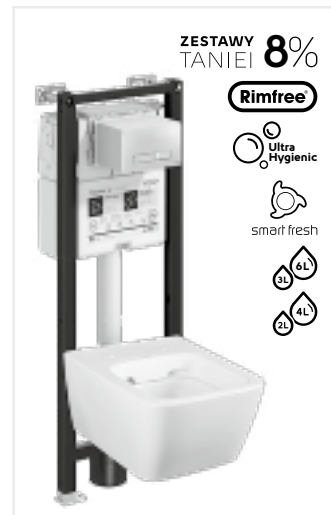

Zestaw TECHNIC GT LIFE!
stełaż KOŁO TECHNIC GT
z systemem Smart Fresh
miska Rimfree® Life!
99343900, cena 2096 zł

Kompletowanie z deską Life!
i przyciskiem do stełaża Technic GT