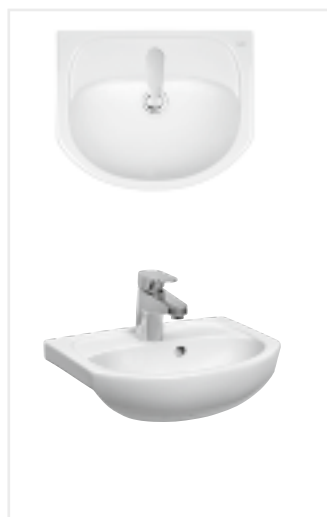

Umywalka meblowa
z otworem, z przelewem
40 x 33 cm,
72942000, cena 123 zł