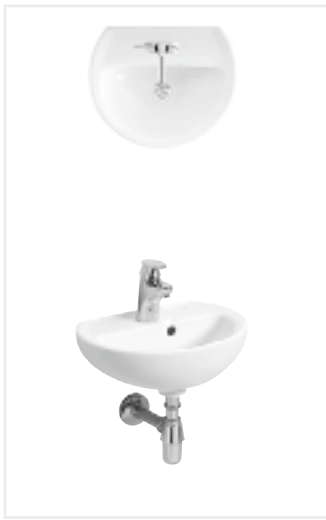

Umywalka
40 x 33 cm, z przelewem
z otworem,
K92140000, cena 116 zł
bez otworu,
K92040000, cena 116 zł