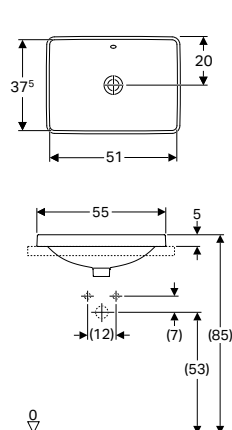

Seria VARIFORM **numer** 500.736.01.6