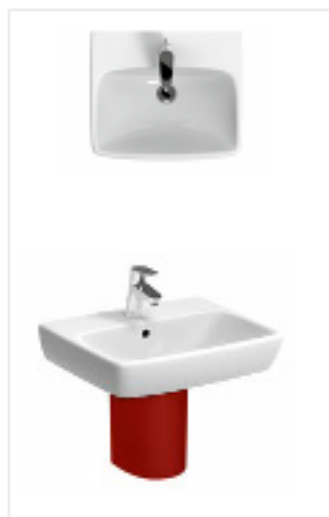

Ochrona antybakteryjna deski to skuteczne rozwiązanie problemów z utrzymaniem czystości

Umywalka owalna
z otworem, z przelewem
50 x 41 cm, M31150000, cena 193 zł

Ostona stalowa
chromowana, 99005000, cena 138 zł
czerwona, 99006000, cena 171 zł