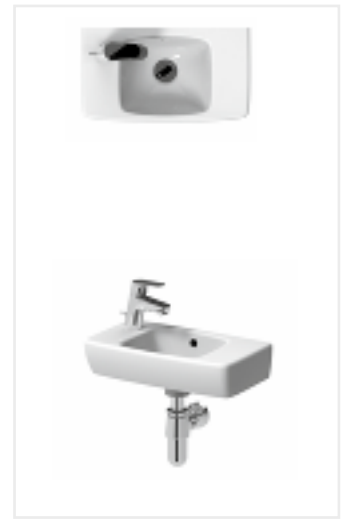

Umywalka 45 cm prostokątna,
z przelewem, 45 x 25 cm
z otworem po lewej stronie,
M32347000, cena 180 zł