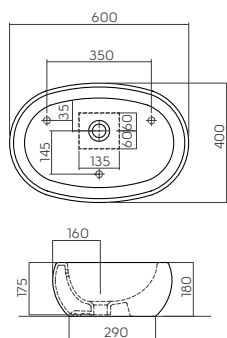

Seria numer
NOVA TOP 61846000

UMYWALKI STAWIANE NA BLAT

Seria numer
OVUM by A. CITTERO L41660000

Seria numer
EGO by A. CITTERIO K12145000

Seria numer
PUNTO K21645000

Seria numer
COCKTAIL L31645000

Seria **numer**
COCKTAIL L31646000