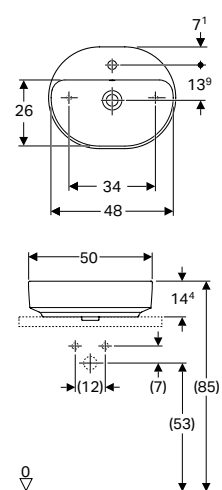

Seria **numer**
VARIFORM 500.775.01.6