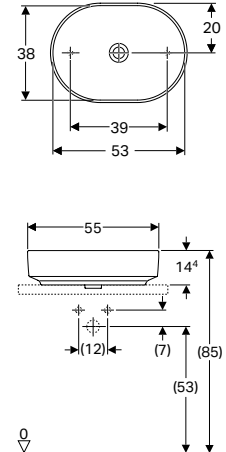

Seria **numer**
VARIFORM 500.774.01.6