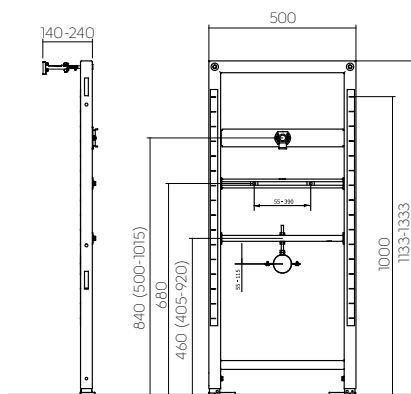

Seria DO PISUARU **numer** 99404000