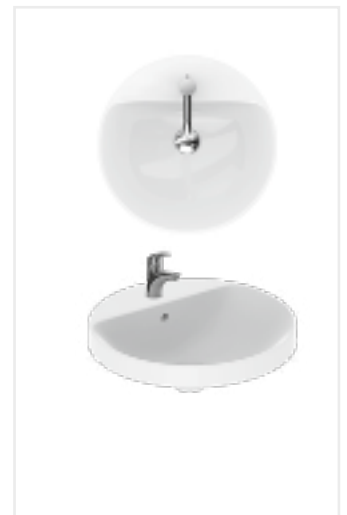

Umywalka okrągła
wpuszczana w blat, z otworem,
z przelewem
48 cm
500.704.01.6, cena 263 zł

W komplecie szablon montażowy

Produkt dostępny od czerwca 2018 r.