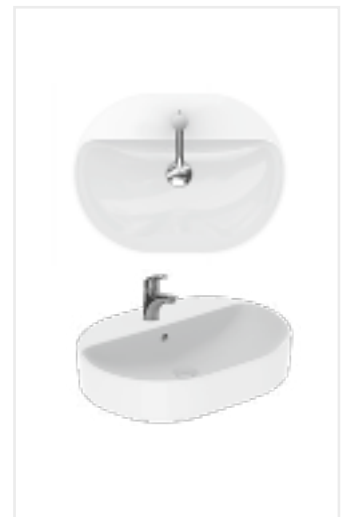

Produkt dostępny od czerwca 2018 r.

Umywalka eliptyczna

stawiana na blat, z otworem, z przelewem
50 cm
500.775.01.6, cena 723 zł

W komplecie szablon montażowy
oraz zestaw montażowy

Produkt dostępny od czerwca 2018 r.