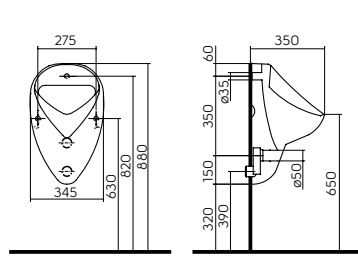

Seria numer
FELIX 26000000