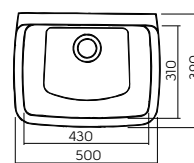

Seria numer
BOSTON K21161000