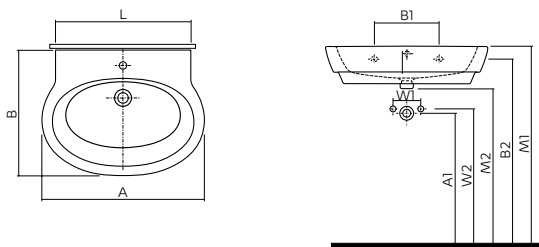

UMYWALKI KLASYCZNE Z OTWOREM

Seria	numer	A	B	L	A1	A1	B1	B2	M1	M2	W1	(W1)	W2
EGO by A.CITTERIO	K11162000	600	544	490	560	600	280	800	850	680	-	120	580
EGO by A.CITTERIO	K11165000	650	544	540	560	600	280	795	850	685	-	120	580
LIFE!	M21160000	600	485	600	560	600	280	795	850	695	80	100	675
LIFE!	M21180000	800	485	800	560	600	280	795	850	695	80	100	675
LIFE!	M21110000	1000	485	1000	560	600	280/540	795	850	695	80	100	675
LIFE!	M21510000	1000	485	1000	560	600	280/540	795	850	695	-	100	675
LIFE!	M21130000	1305	485	1300	560	600	280/760	795	850	690	80	100	670
LIFE!	M21530000	1305	480	1300	560	600	280/760	795	850	690	-	100	675
TRAFFIC	L91155000	547	480	550	550	600	280	795	850	680	80	100	675
TRAFFIC	L91160000	600	480	597	550	600	280	795	850	680	80	100	675
TRAFFIC	L91165000	650	480	650	550	600	280	795	850	680	80	100	675
TRAFFIC	L91170000	700	480	697	625	600	280	795	850	680	80	100	675
STYLE	L22136000	360	260	328	560	600	250	795	850	710	-	120	580
STYLE	L21950000	500	440	430	560	600	240	795	850	670	80	120	580
STYLE	L21955000	550	450	474	560	600	280	795	850	670	80	120	580
STYLE	L21960000	600	460	517	560	600	280	795	850	670	80	120	580
STYLE	L21970000	700	480	603	560	600	280	795	850	670	80	120	580
TWINS	L51150000	500	460	500	560	600	280	795	850	675	80	120	580
TWINS	L51160000	600	460	600	560	600	280	795	850	675	80	120	580
TWINS	L51950000	502	461	502	580		210	795	850	687		120	600
TWINS	L51960000	602	461	602	580		280	795	850	687		120	600
TWINS	L51980000	802	461	802	580		280	795	850	687		120	600
MOD0	L31950000	500	400	500	585	625	180	795	850	695	-	80	635
MOD0	L31960000	600	485	600	585	625	280	795	850	695	-	80	635
MOD0	L31980000	800	485	800	585	625	280	795	850	695	-	80	635
MOD0	L31900000	1000	485	1000	585	280/640		796	850	695		80	
NOVA PRO	M32137000	360	280	356	575	615	220	800	850	700	80	100	680
NOVA PRO prawa	M32247000	450	250	448	575	615	330	790	850	700	-	80	670
NOVA PRO lewa	M32347000	450	250	448	575	615	330	790	850	700	-	80	670
NOVA PRO	M32146000	450	350	444	560	180	795	850	695		-		580
NOVA PRO	M32136000	360	290	360	575	220	795	850	702		-		580
NOVA PRO	M32145000	450	370	450	550	590	165	795	850	680	80	100	665
NOVA PRO	M31150000	500	410	500	540	580	230	795	850	670	80	100	655
NOVA PRO	M31155000	550	440	550	550	590	280	800	850	680	80	100	665
NOVA PRO	M31160000	600	480	600	550	590	280	800	850	680	80	100	665
NOVA PRO	M31151000	500	420	494	550	590	230	790	850	680	80	100	665
NOVA PRO	M31165000	650	500	650	600		280	795	850	670	80		580
NOVA PRO	M31166000	650	480	650	600		280	795	850	672	80		580
NOVA PRO	M31156000	550	440	543	540	580	280	795	850	675	80	100	655
NOVA PRO	M31161000	600	460	592	540	580	280	795	850	670	80	100	655
NOVA PRO BEZ BARIER*	M38155000	550	550	537	650	650	280	795	850	700	-	100	700
NOVA PRO BEZ BARIER*	M38455000	550	550	537	650	650	280	795	850	700	-	200	700
NOVA PRO BEZ BARIER*	M38165000	650	550	637	650	650	280	795	850	700	-	200	700
NOVA PRO BEZ BARIER*	M38465000	650	550	637	650	650	280	795	850	700	-	200	700
REKORD	K92140000	400	330	304	560	600	150	790	850	690	-	120	580
REKORD	K91150000	500	410	384	560	600	230	790	850	675	80	120	580
REKORD	K91155000	550	420	467	560	600	280	790	850	670	80	120	580
REKORD	K91160000	600	455	514	560	600	280	790	850	670	80	120	580
IDOL	M11150000	495	410	395	580	620	245	800	850	675	80	120	600
IDOL	M11155000	545	425	430	575	615	280	805	850	670	80	120	595
IDOL	M11160000	600	455	470	570	610	280	805	850	660	80	120	590
SOLO	72141000	400	330	390	560	600	155	795	850	680	-	120	580