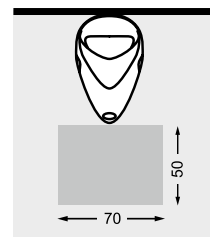

POWIERZCHNIE FUNKCJONALNE WYPOSAŻENIA ŁAZIENEK

Pisuar

Wymiary podano w cm