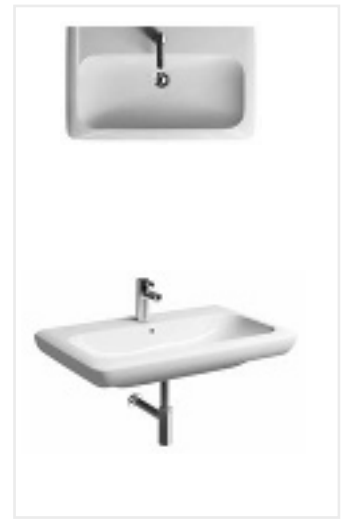

Umywalka
z otworem, z przelewem
80 x 48 cm,
M21180000, cena 1085 zł

Kompletowanie z szafką Life!
lub półpostumentem.

Półpostument,
M27100000, cena 346 zł