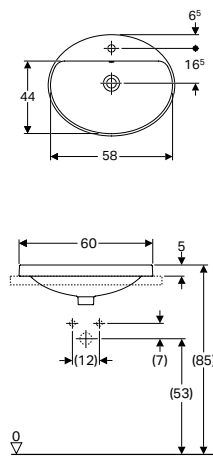

Seria VARIFORM **numer** 500.724.01.6