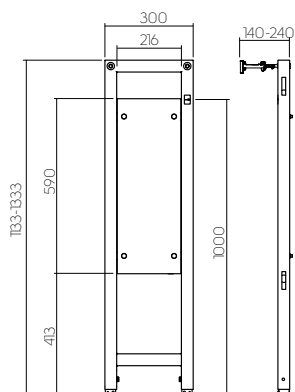

Seria DO UCHWYTÓW DLA NIEPEŁNOSPRAWNYCH **numer** 99405000