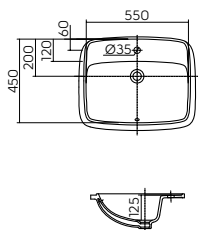

Seria numer
NOVA PRO M31858000