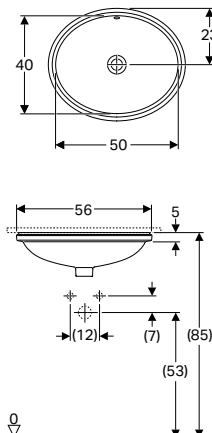

Seria numer
VARIFORM 500.756.01.6