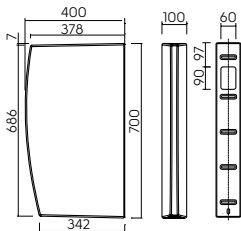

Seria numer
PRZEGRODA PISUAROWA 60201000